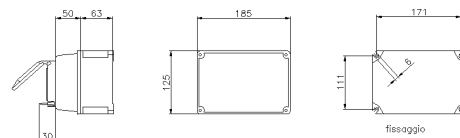

SERIE ALUPRES
Quadro vuoto
CODICE 512206

Scheda Tecnica

Caratteristiche tecniche

Peso Netto	1,33 KG
Grado di protezione IP	IP67
Materiale corpo	Lega di alluminio
Altezza cassetta	63 mm
Esecuzione	Da parete
Potenza dissipabile	15W
Tipo coperchio	Con sportello trasparente
Dotazione	CON PIASTRA METALLICA
Classe di isolamento	II
Dimensioni	185X125 mm
N° moduli Guida DIN	6,5
Altezza coperchio	50 mm
Altezza sportello	30 mm