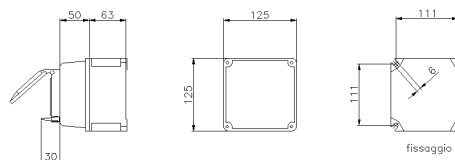

SERIE ALUPRES
Quadro vuoto
CODICE 512204

Scheda Tecnica

Caratteristiche tecniche

| | |
|------------------------|---------------------------|
| Peso Netto | 1,045 KG |
| Grado di protezione IP | IP67 |
| Materiale corpo | Lega di alluminio |
| Altezza cassetta | 63 mm |
| Esecuzione | Da parete |
| Potenza dissipabile | 13W |
| Tipo coperchio | Con sportello trasparente |
| Dotazione | CON PIASTRA METALLICA |
| Classe di isolamento | II |
| Dimensioni | 125X125 mm |
| N° moduli Guida DIN | 4 |
| Altezza coperchio | 50 mm |
| Altezza sportello | 30 mm |