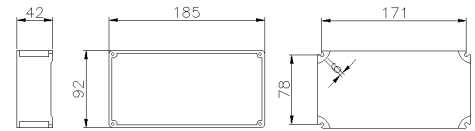

**SERIE ALUPRES**  
**Cassette (per deriv,prese,int)**  
**CODICE 511142**

fissaggio

#### Caratteristiche tecniche

Peso Netto	0,387 KG
Grado di protezione IP	IP67
Materiale corpo	Lega di alluminio
Esecuzione	Da quadro
Dotazione	CON PIASTRA METALLICA
Classe di isolamento	I
Dimensioni	185X92X42 mm
Tipo finestre	
Tipo ingressi	Finestra tipo F0
N. ingressi in custodia	2