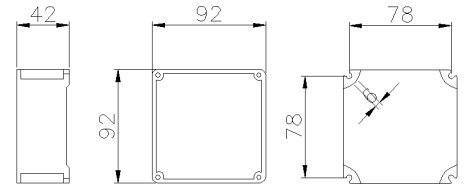

SERIE ALUPRES
CASSETTA PER CONTENITORE
CODICE 511112

fissaggio

Scheda Tecnica

Caratteristiche tecniche

Peso Netto	0,224 KG
Grado di protezione IP	IP67
Materiale corpo	Lega di alluminio
Esecuzione	Da quadro
Dotazione	CON PIASTRA METALLICA
Classe di isolamento	I
Dimensioni	92X92X42 mm
Tipo finestre	
Tipo ingressi	Finestra tipo F0
N. ingressi in custodia	2