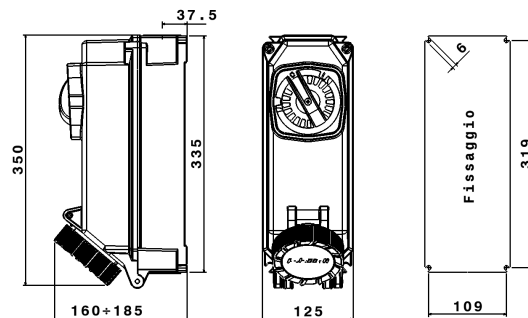

SERIE TAIS-Ex
Presca Interbloccata
CODICE 462226EX

Scheda Tecnica

Caratteristiche elettriche

Corrente nominale	32A
Tensione di Alimentazione	230V 50/60Hz ●
Poli	2P+ $\frac{1}{2}$
Rif. orario	6h
Tensione nominale isolamento	690 V
Classe di isolamento	II
Tipo di protezione	Fuse 14x51 gG max 32A
Segnalazione spina inserita	-

Caratteristiche meccaniche

Materiale corpo	Resina Termoindurente Palazzoli
Trattamento superficiale	-
Finitura superficiale	-
Colore	Nero RAL 9005
Larghezza	125 mm
Esecuzione	Da parete
Tipo ingressi	M32
Grado di protezione IP	IP66
Grado protezione IP addizional	IP66/IP67 - IEC 60309-1
Resistenza agli urti	7J (IEC 60079-0)
Resistenza al Glow wire	960°C
Autoestinguenza secondo UL94	V-0
Categoria di corrosione	-
Peso Netto	3,5 KG
Temp. Ambiente di Esercizio	Min: -40°C ;Max: +40°C
Temp. Ambiente di Stoccaggio	Min: -50°C ;Max: +80°C

Dati interruttore

Corrente termica	32 A
Corrente Icc nominale	10 kA
Tipo morsetti	A vite - serraggio indiretto
Sezione conduttori (Cu)	Min: 1 mm² ;Max: 10 mm²
Coppia di serraggio morsetti	2 Nm
Contatti ausiliari di stato	-
Lucchettabilità manovra	3 lucchetti Ø8 mm max

Categoria di impiego

Categoria Rating	Tensione Voltage	Corrente / Potenza Current / Power
AC-22A	110 V	32 A
	230 V	32 A
	400 V	32 A
	500 V	32 A
AC-23A	110 V	32 A
	230 V	32 A
	400 V	32 A
	500 V	32 A
AC-23A	110 V	4.9 kW
	230 V	10.2 kW
	400 V	17.7 kW
	500 V	22.2 kW

Caratteristiche ATEX

Zona di impiego ATEX	Zone 2 - 21 - 22
Esecuzione ATEX Polveri (Tmax1)	II 2D - Ex tb IIIC T85°C Db
Esecuzione ATEX Gas (Tmax1)	II 3G - Ex ec nC IIC T3 Gc

Norme e Direttive

Omologazioni e Marchi	IECEx, CE, EX
Direttive	2011/65/UE (RoHS), 2012/19/UE (RAEE), 2014/34/UE (ATEX)
Norme di Riferimento	EN 60079-15:2010 , EN 60079-31:2014, EN 60079-7:2015, EN 60079-7:2015/A1:2018, EN IEC 60079-0:2018, EN IEC 60309-1:2022, EN IEC 60309-1:2022/AC:2023-06, EN IEC 60309 -2:2022, EN IEC 60309-4:2022, EN IEC 63000:2018

Le immagini sono puramente indicative. Palazzoli si riserva il diritto di apportare modifiche senza alcun preavviso.