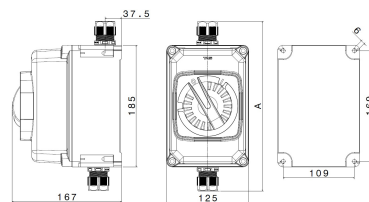

SERIE CAM-Ex
Interruttore/Sezionatore
CODICE 290323EX

Scheda Tecnica

Caratteristiche elettriche

Corrente nominale	32A
Tensione di Alimentazione	690V~ 50/60Hz
Poli	3P
Tensione nominale isolamento	690 V
Classe di isolamento	II
Schema CAM	2
Funzione Apparecchio Comando	Interruttore
Tipo di protezione	Nessuna

Caratteristiche meccaniche

Materiale corpo	Resina Termoindurente Palazzoli
Trattamento superficiale	-
Finitura superficiale	-
Colore	Nero RAL 9005
Esecuzione	Da parete
Dimensioni	185X125X167 mm
Profondità	-
Dimensione mostrina	-
Tipo ingressi	M32
Grado di protezione IP	IP66
Grado protezione IP addizional	-
Resistenza agli urti	4J (IEC 60079-0)
Resistenza al Glow wire	960°C
Autoestinguenza secondo UL94	V-0
Categoria di corrosione	-
Peso Netto	1,57 KG
Temp. Ambiente di Esercizio	Min: -40°C ;Max: +45°C
Temp. Ambiente di Stoccaggio	Min: -50°C ;Max: +80°C

Dati interruttore

Corrente termica	32 A
Corrente Icc nominale	10 kA
Tipo morsetti	A vite - serraggio indiretto
Sezione conduttori (Cu)	Min: 1 mm² ;Max: 10 mm²
Coppia di serraggio morsetti	2 Nm
Contatti ausiliari di stato	-
Lucchettabilità manovra	3 lucchetti Ø8 mm max

Categoria di impiego

Categoria Rating	Tensione Voltage	Corrente / Potenza Current / Power
AC-22A	110 V	32 A
	230 V	32 A
	400 V	32 A
	500 V	32 A
AC-23A	110 V	32 A
	230 V	32 A
	400 V	32 A
	500 V	32 A
AC-23A	110 V	4.9 kW
	230 V	10.2 kW
	400 V	17.7 kW
	500 V	22.2 kW

Caratteristiche Atex

Zona di impiego ATEX	Zone 2 - 21 - 22
Esecuzione Atex Polveri (Tmax1)	II 2D - Ex tb IIIC T70°C Db
Esecuzione Atex Gas (Tmax1)	II 3G - Ex ec nC IIC T5 Gc

Norme e Direttive

Omologazioni e Marchi	IECEx, CE, EX
Direttive	2011/65/UE (RoHS), 2012/19/UE (RAEE), 2014/34/UE (ATEX)
Norme di Riferimento	EN 60079-15:2010 , EN 60079-31:2014, EN 60079-7:2015, EN 60079-7:2015/A1:2018, EN IEC 60079-0:2018, EN IEC 60947-1:2021, EN IEC 60947-1:2021/AC:2023-01, EN IEC 60947-3:2021, EN IEC 60947-3:2021/AC:2021-11, EN IEC 63000:2018

Le immagini sono puramente indicative. Palazzoli si riserva il diritto di apportare modifiche senza alcun preavviso.