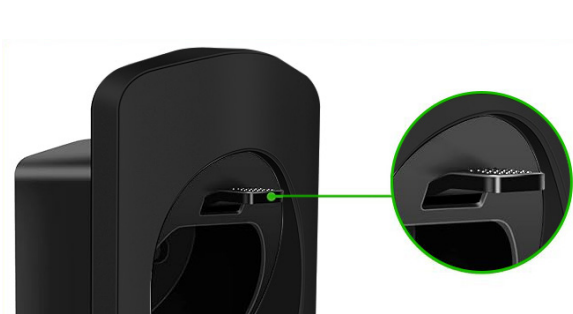

energía inteligente

Soporte de manguera Tipo 2
Supporto per cavo di Tipo 2
Type 2 charging cable holder

Support de câble de Type 2
Typ 2 Kabelhalter
Type 2 kabelholder

ORBIS TECNOLOGÍA ELÉCTRICA, S.A.
Lérida, 61 . E-28020 MADRID
Tel.:+ 34 91 5672277
www.orbis.es • info@orbis.es