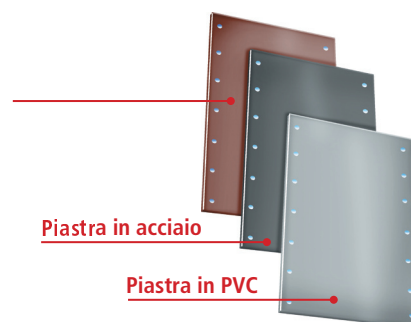

**Piastre di fondo Serie ARE/M-A**

Codice	Materiale	Larghezza (mm)	Altezza (mm)	Spessore (mm)
N0ST0168	Acciaio	740	1265	2
N0ST0164	Bachelite	740	1265	5
N0ST0173	PVC	740	1265	5

**Piastre di fondo Serie ARE M-SL**

Codice	Materiale	Larghezza (mm)	Altezza (mm)	Spessore (mm)
N0ST0171	Acciaio	740	290	2
N0ST0167	Bachelite	740	290	5
N0ST0176	PVC	740	290	5

**Telaio di fissaggio a pavimento**

Codice	N6ST0267
--------	----------

**Parete divisoria per Armadi multifunzione**

Codice	N6ST0354
--------	----------

**Elemento di giunzione**

Codice	Dimensioni (mm)	Serie
N1ST0387	850x450	ARE/M-A-B-C

**Ricambi**

Codice		Serie
N1ST0633	Sportello 1400x850	ARE/M-A-A1
N1ST0634	Tetto 850x450	ARE/M-A-B-C
N1ST0635	Sportello per sopralzo 850x400	ARE/M-SL-SL1