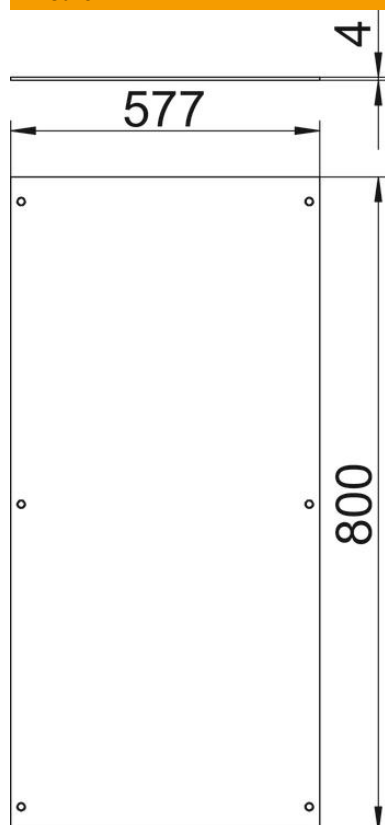

## Coperchio di montaggio cieco, 800 mm

Codice articolo: 7425008

Per la chiusura cieca del canale filo pavimento. Nella fornitura sono comprese le viti per il fissaggio del coperchio.

**St** Acciaio

**FS** zincato in continuo

### Dati anagrafici

Codice articolo	7425008
Tipo	OKA D 600
Sigla 1	Coperchio montaggio
Sigla 2	cieco
Produttore	OBO
Dimensione	800x600x4
Materiale	Acciaio
Super- ficie	zincato in continuo
Norma per superfici	DIN EN 10346
Unità VK più piccola	1
Unità	Pezzo
Peso	1442 kg
Unità di peso	kg/100 Pz.

# Scheda tecnica

Coperchio di montaggio cieco, 800 mm

Codice articolo: 7425008

## Misure

Lunghezza	800 mm
Larghezza	600 mm
Dimensione A	577 mm