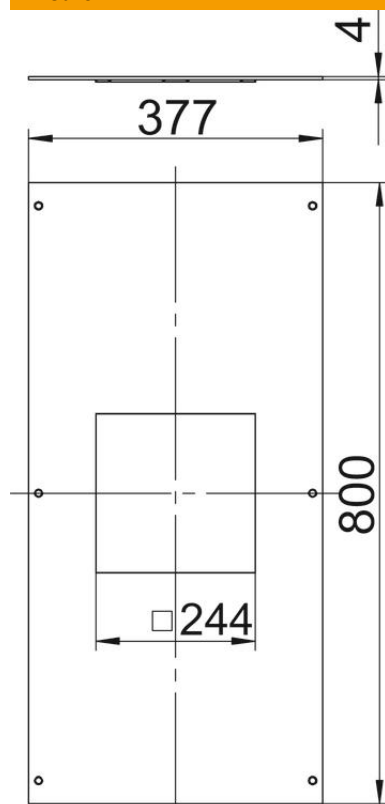

Scheda tecnica

Coperchio di montaggio per torretta dim.9, 800 mm

Codice articolo: 7402064

Coperchio di montaggio per l'installazione di torretta a scomparsa di dimensioni nominali 9. Apertura di installazione chiusa con piastra cieca del coperchio. Nella fornitura sono comprese le viti per il fissaggio del coperchio.

St Acciaio

FS zincato in continuo

Dati anagrafici

Codice articolo	7402064
Tipo	OKA DG9 400
Sigla 1	Coperchio di montaggio
Sigla 2	per canale OKA2
Produttore	OBO
Materiale	Acciaio
Superficie	zincato in continuo
Norma per superfici	DIN EN 10346
Unità VK più piccola	1
Unità	Pezzo
Peso	903 kg
Unità di peso	kg/100 Pz.

Scheda tecnica

Coperchio di montaggio per torretta dim.9, 800 mm

Codice articolo: 7402064

Misure

Lunghezza	800 mm
Larghezza	400 mm
Dimensione a	244 mm
Dimensione A	377 mm

Dati tecnici

Coperchio apertura di montaggio	sì
Numero di aperture di montaggio	1
Fissaggio del coperchio a scatto	no
Spessore materiale	4 mm
Apertura di montaggio	quadrato
Apertura di montaggio	per modulo apparecchi