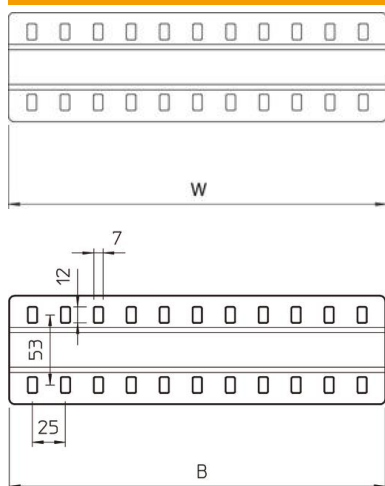

## Giunto di base DD

Codice articolo: 7070334

Piastra di giunzione per l'impiego in tutte le passerelle e le passerelle a grande portata.  
Incluso viteria.

**St** Acciaio

**DD** zincatura a nastro Double Dip, zinco/alluminio

### Dati anagrafici

Codice articolo	7070334
Tipo	SSLB 600 DD
Sigla 1	Piastra di giunzione
Sigla 2	larga, con 6 chiusure
Produttore	OBO
Dimensione	B600mm
Materiale	Acciaio
Superficie	Zincatura Double Dip, zinco/alluminio
Norma per superfici	DIN EN 10346
Unità VK più piccola	20
Unità	Pezzo
Peso	58 kg
Unità di peso	kg/100 Pz.

### Misure

Larghezza	585 mm
Larghezza	24 in
Altezza	4 mm
Spessore lamiera	1,5 mm
Dimensione B	600 mm