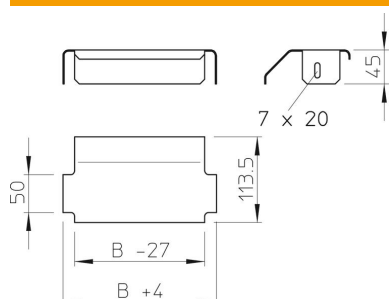

Scheda tecnica

Piastra di appoggio

Codice articolo: 6221890

Piastra di appoggio per l'ampliamento della superficie di appoggio del cavo e per la protezione di cavi.

St Acciaio

FT zincato a caldo per immersione

Dati anagrafici

| | |
|----------------------|--------------------------------|
| Codice articolo | 6221890 |
| Tipo | LALB 60 FT |
| Sigla 1 | Piastra di supporto |
| Sigla 2 | per passerella scaletta |
| Produttore | OBO |
| Dimensione | B600mm |
| Materiale | Acciaio |
| Superficie | zincato a caldo per immersione |
| Norma per superfici | DIN EN ISO 1461 |
| Unità VK più piccola | 1 |
| Unità | Pezzo |
| Peso | 116 kg |
| Unità di peso | kg/100 Pz. |

Misure

| | |
|-----------|--------|
| Larghezza | 600 mm |
| Altezza | 45 mm |