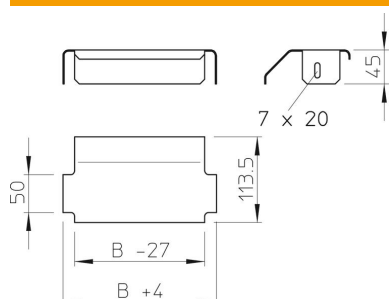

## Piastra di appoggio

Codice articolo: 6221866

Piastra di appoggio per l'ampliamento della superficie di appoggio del cavo e per la protezione di cavi.

**St** Acciaio

**FT** zincato a caldo per immersione

### Dati anagrafici

Codice articolo	6221866
Tipo	LALB 30 FT
Sigla 1	Piastra di supporto
Sigla 2	per passerella scaletta
Produttore	OBO
Dimensione	B300mm
Materiale	Acciaio
Superficie	zincato a caldo per immersione
Norma per superfici	DIN EN ISO 1461
Unità VK più piccola	1
Unità	Pezzo
Peso	53 kg
Unità di peso	kg/100 Pz.

### Misure

Larghezza	300 mm
Altezza	45 mm