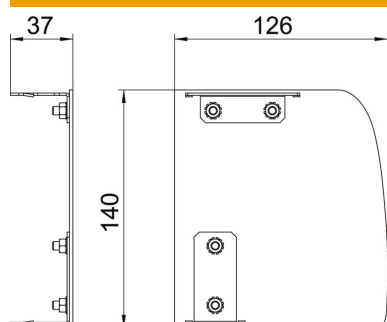

### Dati anagrafici

Codice articolo	6115945
Tipo	GAD ER Soft EL
Sigla 1	Terminale canale Design, dx
Sigla 2	Design Soft
Produttore	OBO
Dimensione	126x140x37
Materiale	Alluminio
Superficie	anodizzato
Norma per superfici	
Unità VK più piccola	1
Unità	Pezzo
Peso	15,6 kg
Unità di peso	kg/100 Pz.

### Misure

Lunghezza	37 mm
Larghezza	140 mm
Altezza	126 mm

### Dati tecnici

Versione	asimmetrico
Tipo di fissaggio	rimovibile
per larghezza canale	140 mm
per altezza canale	114 mm
Adatto per	destro
Priva di alogeni	sì
Rivestimento sezioni	no
Pellicola protettiva	sì