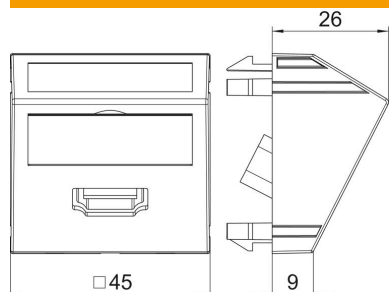

### Dati anagrafici

|                      |                          |
|----------------------|--------------------------|
| Codice articolo      | 6104841                  |
| Tipo                 | MTS-HD F SWGR1           |
| Sigla 1              | Supporto multimed., HDMI |
| Sigla 2              | con cavo, presa-presa    |
| Produttore           | OBO                      |
| Dimensione           | 45x45mm                  |
| Colore               | Nero-grigio; RAL 7021    |
| Materiale            | Policarbonato            |
| Unità VK più piccola | 1                        |
| Unità                | Pezzo                    |
| Peso                 | 6,2 kg                   |
| Unità di peso        | kg/100 Pz.               |

## Misure

|           |       |
|-----------|-------|
| Larghezza | 45 mm |
| Altezza   | 45 mm |