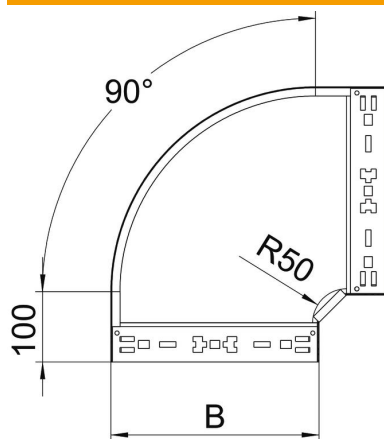

Scheda tecnica

Curva 90° Magic 60, bianco puro

Codice articolo: 6042764

Curva 90° con sistema di attacco rapido. Per tutti i tipi di passerelle portacavi con altezza bordo di 60 mm.

St Acciaio

PE50 PES50 - poliestere / epossido

Dati anagrafici

Codice articolo	6042764
Tipo	RBM90 620 FSK RW
Sigla 1	Curva 90°
Sigla 2	con connettore rapido
Produttore	OBO
Dimensione	60x200
Colore	bianco; RAL 9010
Materiale	Acciaio
Superficie	PES50 - poliestere / epossido
Norma per superfici	
Unità VK più piccola	1
Unità	Pezzo
Peso	123,8 kg
Unità di peso	kg/100 Pz.

Scheda tecnica

Curva 90° Magic 60, bianco puro

Codice articolo: 6042764

Misure

Larghezza	200 mm
Altezza	60 mm
Spessore lamiera	1,25 mm
Dimensione B	200 mm

Dati tecnici

Piegatura (angolo)	90°
Versione connettore	connettore integrato
Deviazione di direzione	orizzontale
Tipo di giunto sistema portacavi	Fissaggio a scatto