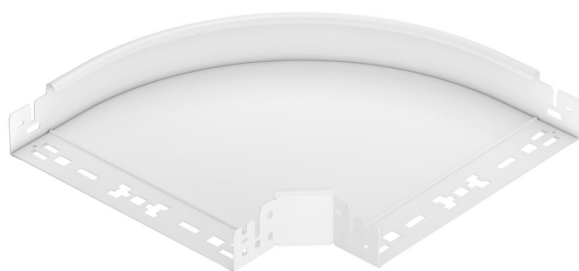

Scheda tecnica

Curva 90° Magic 60, bianco puro

Codice articolo: 6042764

Curva 90° con sistema di attacco rapido. Per tutti i tipi di passerelle portacavi con altezza bordo di 60 mm.

St Acciaio

PE50 PES50 - poliestere / epossido

Dati anagrafici

Codice articolo	6042764
Tipo	RBM90 620 FSK RW
Sigla 1	Curva 90°
Sigla 2	con connettore rapido
Produttore	OBO
Dimensione	60x200
Colore	bianco; RAL 9010
Materiale	Acciaio
Superficie	PES50 - poliestere / epossido
Norma per superfici	
Unità VK più piccola	1
Unità	Pezzo
Peso	123,8 kg
Unità di peso	kg/100 Pz.

Scheda tecnica

Curva 90° Magic 60, bianco puro

Codice articolo: 6042764

Misure

Larghezza	200 mm
Altezza	60 mm
Spessore lamiera	1,25 mm
Dimensione B	200 mm

Dati tecnici

Piegatura (angolo)	90°
Versione connettore	connettore integrato
Deviazione di direzione	orizzontale
Tipo di giunto sistema portacavi	Fissaggio a scatto