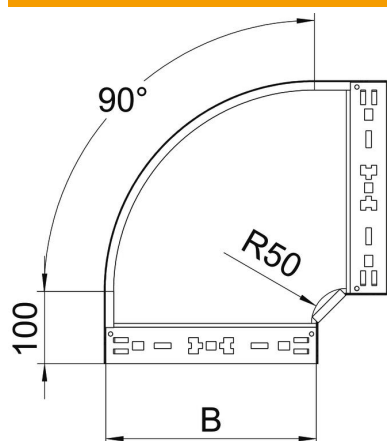

Scheda tecnica

Curva 90° Magic 85 FT

Codice articolo: 6041514

Curva 90° con sistema di attacco rapido. Per tutti i tipi di passerelle portacavi con altezza del bordo pari a 85 mm.

St Acciaio

FT zincato a caldo per immersione

Dati anagrafici

Codice articolo	6041514
Tipo	RBM 90 830 FT
Sigla 1	Curva 90°
Sigla 2	con connettore rapido
Produttore	OBO
Dimensione	85x300
Materiale	Acciaio
Super- ficie	zincato a caldo per immersione
Norma per superfici	DIN EN ISO 1461
Unità VK più piccola	1
Unità	Pezzo
Peso	228,7 kg
Unità di peso	kg/100 Pz.

Scheda tecnica

Curva 90° Magic 85 FT

Codice articolo: 6041514

Misure

Larghezza	300 mm
Altezza	85 mm
Spessore lamiera	1,25 mm
Dimensione B	300 mm

Dati tecnici

Piegatura (angolo)	90°
Versione connettore	connettore integrato
Mantenimento funzionale	no
Foro di montaggio nel pavimento	no
Foratura NATO	no
Deviazione di direzione	orizzontale
Acciaio inossidabile, decapato	no
Foratura laterale	no
Versione a grande portata	no
Tipo di giunto sistema portacavi	Fissaggio a scatto