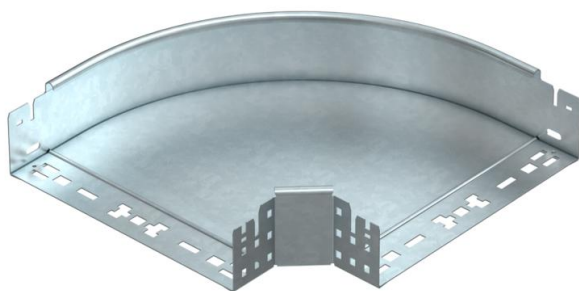

Scheda tecnica

Curva 90° Magic 85 FT

Codice articolo: 6041514

Curva 90° con sistema di attacco rapido. Per tutti i tipi di passerelle portacavi con altezza del bordo pari a 85 mm.

St Acciaio

FT zincato a caldo per immersione

Dati anagrafici

Codice articolo	6041514
Tipo	RBM 90 830 FT
Sigla 1	Curva 90°
Sigla 2	con connettore rapido
Produttore	OBO
Dimensione	85x300
Materiale	Acciaio
Super- ficie	zincato a caldo per immersione
Norma per superfici	DIN EN ISO 1461
Unità VK più piccola	1
Unità	Pezzo
Peso	228,7 kg
Unità di peso	kg/100 Pz.

Scheda tecnica

Curva 90° Magic 85 FT

Codice articolo: 6041514

Misure

Larghezza	300 mm
Altezza	85 mm
Spessore lamiera	1,25 mm
Dimensione B	300 mm

Dati tecnici

Piegatura (angolo)	90°
Versione connettore	connettore integrato
Mantenimento funzionale	no
Foro di montaggio nel pavimento	no
Foratura NATO	no
Deviazione di direzione	orizzontale
Acciaio inossidabile, decapato	no
Foratura laterale	no
Versione a grande portata	no
Tipo di giunto sistema portacavi	Fissaggio a scatto