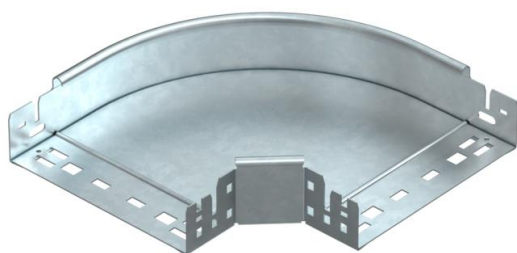

## Curva 90° Magic 60 FT

Codice articolo: 6041154

Curva 90° con innesto rapido. Per tutti i tipi di passerelle portacavi con altezza del bordo pari a 60 mm.

**St** Acciaio

**FT** zincato a caldo per immersione

### Dati anagrafici

Codice articolo	6041154
Tipo	RBM 90 620 FT
Sigla 1	Curva 90°
Sigla 2	con connettore rapido
Produttore	OBO
Dimensione	60x200
Materiale	Acciaio
Superficie	zincato a caldo per immersione
Norma per superfici	DIN EN ISO 1461
Unità VK più piccola	1
Unità	Pezzo
Peso	131,3 kg
Unità di peso	kg/100 Pz.

# Scheda tecnica

Curva 90° Magic 60 FT

Codice articolo: 6041154

## Misure

Larghezza	200 mm
Larghezza	8 in
Altezza	60 mm
Altezza	2 in
Spessore lamiera	1,25 mm
Dimensione B	200 mm