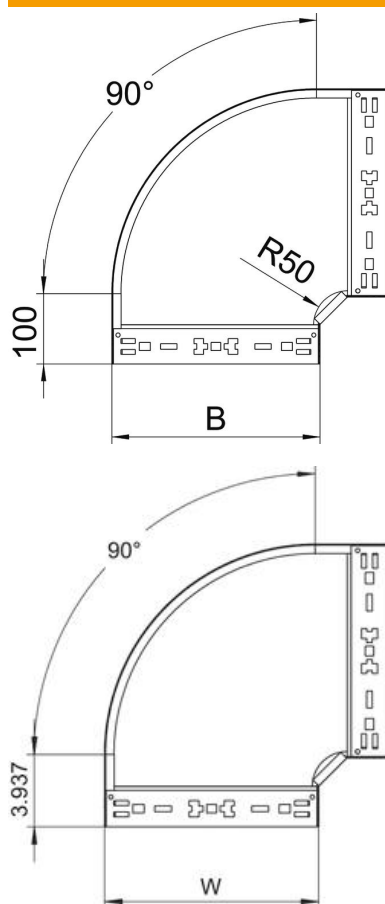

## Curva 90° Magic 60 FT

Codice articolo: 6041154

Curva 90° con innesto rapido. Per tutti i tipi di passerelle portacavi con altezza del bordo pari a 60 mm.

**St** Acciaio

**FT** zincato a caldo per immersione

### Dati anagrafici

Codice articolo	6041154
Tipo	RBM 90 620 FT
Sigla 1	Curva 90°
Sigla 2	con connettore rapido
Produttore	OBO
Dimensione	60x200
Materiale	Acciaio
Superficie	zincato a caldo per immersione
Norma per superfici	DIN EN ISO 1461
Unità VK più piccola	1
Unità	Pezzo
Peso	131,3 kg
Unità di peso	kg/100 Pz.

# Scheda tecnica

Curva 90° Magic 60 FT

Codice articolo: 6041154

## Misure

Larghezza	200 mm
Larghezza	8 in
Altezza	60 mm
Altezza	2 in
Spessore lamiera	1,25 mm
Dimensione B	200 mm