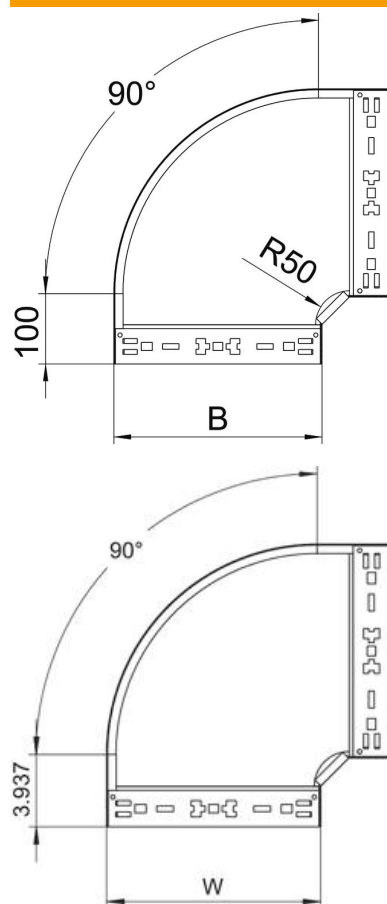

Scheda tecnica

Curva 90° Magic 60 FS

Codice articolo: 6041140

Curva 90° con innesto rapido. Per tutti i tipi di passerelle portacavi con altezza del bordo pari a 60 mm.

St Acciaio

FS zincato in continuo

Dati anagrafici

Codice articolo	6041140
Tipo	RBM 90 650 FS
Sigla 1	Curva 90°
Sigla 2	con connettore rapido
Produttore	OBO
Dimensione	60x500
Materiale	Acciaio
Superficie	zincato in continuo
Norma per superfici	DIN EN 10346
Unità VK più piccola	1
Unità	Pezzo
Peso	376,3 kg
Unità di peso	kg/100 Pz.

Scheda tecnica

Curva 90° Magic 60 FS

Codice articolo: 6041140

Misure

Larghezza	500 mm
Larghezza	20 in
Altezza	60 mm
Altezza	2 in
Spessore lamiera	1,25 mm
Dimensione B	500 mm

Dati tecnici

Piegatura (angolo)	90°
Versione connettore	connettore integrato
Mantenimento funzionale	no
Foro di montaggio nel pavimento	no
Foratura NATO	no
Deviazione di direzione	orizzontale
Acciaio inossidabile, decapato	no
Foratura laterale	no
Versione a grande portata	no
Tipo di giunto sistema portacavi	Fissaggio a scatto