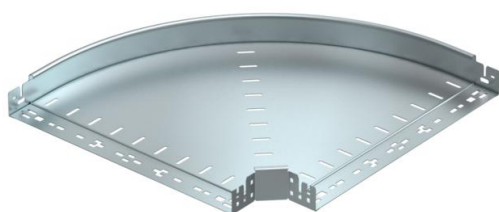

Scheda tecnica

Curva 90° Magic 60 FS

Codice articolo: 6041140

Curva 90° con innesto rapido. Per tutti i tipi di passerelle portacavi con altezza del bordo pari a 60 mm.

St Acciaio

FS zincato in continuo

Dati anagrafici

Codice articolo	6041140
Tipo	RBM 90 650 FS
Sigla 1	Curva 90°
Sigla 2	con connettore rapido
Produttore	OBO
Dimensione	60x500
Materiale	Acciaio
Superficie	zincato in continuo
Norma per superfici	DIN EN 10346
Unità VK più piccola	1
Unità	Pezzo
Peso	376,3 kg
Unità di peso	kg/100 Pz.

Scheda tecnica

Curva 90° Magic 60 FS

Codice articolo: 6041140

Misure

Larghezza	500 mm
Larghezza	20 in
Altezza	60 mm
Altezza	2 in
Spessore lamiera	1,25 mm
Dimensione B	500 mm

Dati tecnici

Piegatura (angolo)	90°
Versione connettore	connettore integrato
Mantenimento funzionale	no
Foro di montaggio nel pavimento	no
Foratura NATO	no
Deviazione di direzione	orizzontale
Acciaio inossidabile, decapato	no
Foratura laterale	no
Versione a grande portata	no
Tipo di giunto sistema portacavi	Fissaggio a scatto