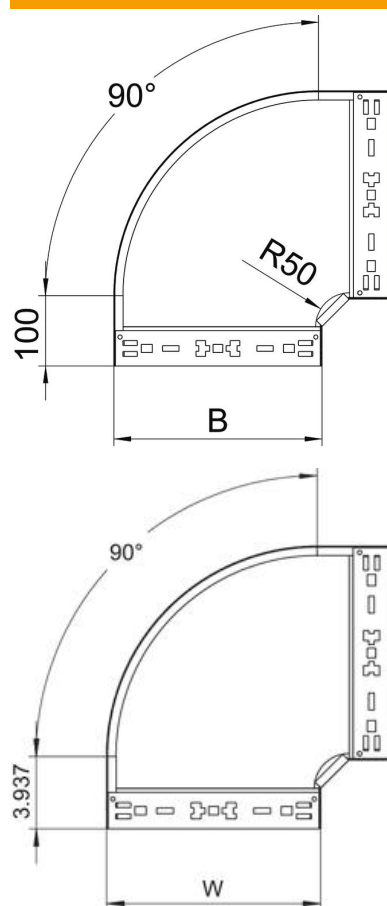

Scheda tecnica

Curva 90° Magic 60 FS

Codice articolo: 6041138

Curva 90° con innesto rapido. Per tutti i tipi di passerelle portacavi con altezza del bordo pari a 60 mm.

St Acciaio

FS zincato in continuo

Dati anagrafici

Codice articolo	6041138
Tipo	RBM 90 640 FS
Sigla 1	Curva 90°
Sigla 2	con connettore rapido
Produttore	OBO
Dimensione	60x400
Materiale	Acciaio
Superficie	zincato in continuo
Norma per superfici	DIN EN 10346
Unità VK più piccola	1
Unità	Pezzo
Peso	274,7 kg
Unità di peso	kg/100 Pz.

Scheda tecnica

Curva 90° Magic 60 FS

Codice articolo: 6041138

Misure

Larghezza	400 mm
Larghezza	16 in
Altezza	60 mm
Altezza	2 in
Spessore lamiera	1,25 mm
Dimensione B	400 mm

Dati tecnici

Piegatura (angolo)	90°
Versione connettore	connettore integrato
Mantenimento funzionale	sì
Foro di montaggio nel pavimento	no
Foratura NATO	no
Deviazione di direzione	orizzontale
Acciaio inossidabile, decapato	no
Foratura laterale	no
Versione a grande portata	no
Tipo di giunto sistema portacavi	Fissaggio a scatto