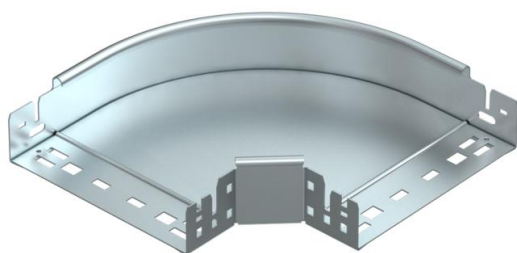

Scheda tecnica

Curva 90° Magic 60 FS

Codice articolo: 6041134

Curva 90° con innesto rapido. Per tutti i tipi di passerelle portacavi con altezza del bordo pari a 60 mm.

St Acciaio

FS zincato in continuo

Dati anagrafici

Codice articolo	6041134
Tipo	RBM 90 620 FS
Sigla 1	Curva 90°
Sigla 2	con connettore rapido
Produttore	OBO
Dimensione	60x200
Materiale	Acciaio
Superficie	zincato in continuo
Norma per superfici	DIN EN 10346
Unità VK più piccola	1
Unità	Pezzo
Peso	121,9 kg
Unità di peso	kg/100 Pz.

Scheda tecnica

Curva 90° Magic 60 FS

Codice articolo: 6041134

Misure

Larghezza	200 mm
Larghezza	8 in
Altezza	60 mm
Altezza	2 in
Spessore lamiera	1,25 mm
Dimensione B	200 mm

Dati tecnici

Piegatura (angolo)	90°
Versione connettore	connettore integrato
Mantenimento funzionale	sì
Foro di montaggio nel pavimento	no
Foratura NATO	no
Deviazione di direzione	orizzontale
Acciaio inossidabile, decapato	no
Foratura laterale	no
Versione a grande portata	no
Tipo di giunto sistema portacavi	Fissaggio a scatto