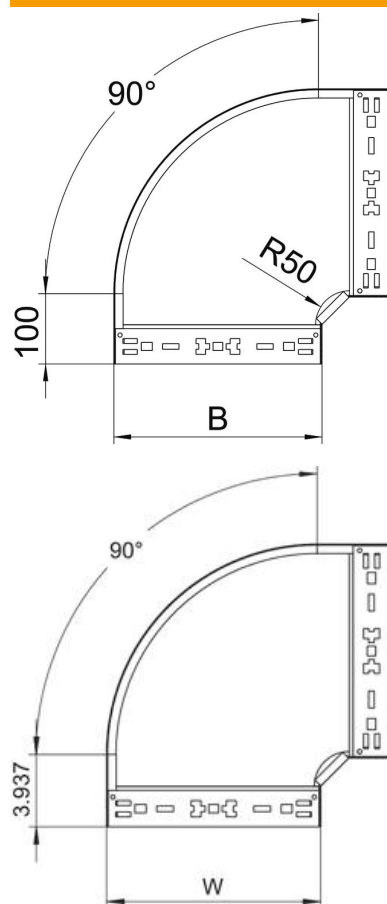

Scheda tecnica

Curva 90° Magic 60 FS

Codice articolo: 6041134

Curva 90° con innesto rapido. Per tutti i tipi di passerelle portacavi con altezza del bordo pari a 60 mm.

St Acciaio

FS zincato in continuo

Dati anagrafici

Codice articolo	6041134
Tipo	RBM 90 620 FS
Sigla 1	Curva 90°
Sigla 2	con connettore rapido
Produttore	OBO
Dimensione	60x200
Materiale	Acciaio
Superficie	zincato in continuo
Norma per superfici	DIN EN 10346
Unità VK più piccola	1
Unità	Pezzo
Peso	121,9 kg
Unità di peso	kg/100 Pz.

Scheda tecnica

Curva 90° Magic 60 FS

Codice articolo: 6041134

Misure

Larghezza	200 mm
Larghezza	8 in
Altezza	60 mm
Altezza	2 in
Spessore lamiera	1,25 mm
Dimensione B	200 mm

Dati tecnici

Piegatura (angolo)	90°
Versione connettore	connettore integrato
Mantenimento funzionale	sì
Foro di montaggio nel pavimento	no
Foratura NATO	no
Deviazione di direzione	orizzontale
Acciaio inossidabile, decapato	no
Foratura laterale	no
Versione a grande portata	no
Tipo di giunto sistema portacavi	Fissaggio a scatto