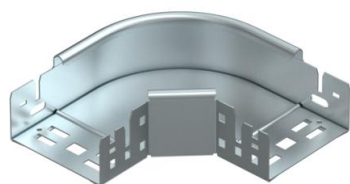

## Curva 90° Magic 60 FS

Codice articolo: 6041130

Curva 90° con innesto rapido. Per tutti i tipi di passerelle portacavi con altezza del bordo pari a 60 mm.

**St** Acciaio

**FS** zincato in continuo

### Dati anagrafici

Codice articolo	6041130
Tipo	RBM 90 610 FS
Sigla 1	Curva 90°
Sigla 2	con connettore rapido
Produttore	OBO
Dimensione	60x100
Materiale	Acciaio
Super- ficie	zincato in continuo
Norma per superfici	DIN EN 10346
Unità VK più piccola	1
Unità	Pezzo
Peso	65,7 kg
Unità di peso	kg/100 Pz.

## Curva 90° Magic 60 FS

Codice articolo: 6041130