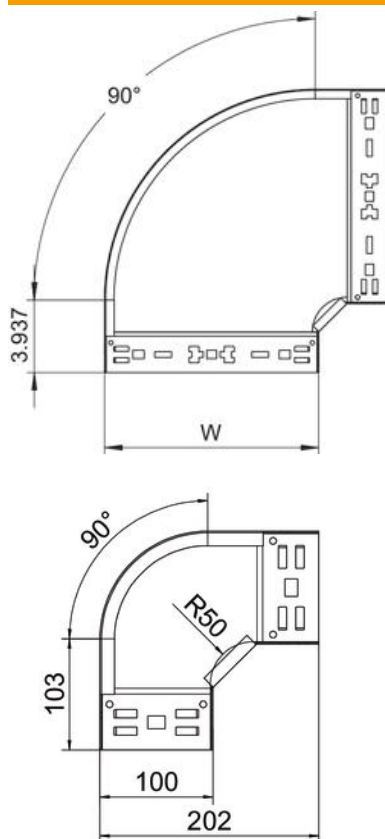

## Curva 90° Magic 60 FS

Codice articolo: 6041130

Curva 90° con innesto rapido. Per tutti i tipi di passerelle portacavi con altezza del bordo pari a 60 mm.

**St** Acciaio

**FS** zincato in continuo

### Dati anagrafici

Codice articolo	6041130
Tipo	RBM 90 610 FS
Sigla 1	Curva 90°
Sigla 2	con connettore rapido
Produttore	OBO
Dimensione	60x100
Materiale	Acciaio
Super- ficie	zincato in continuo
Norma per superfici	DIN EN 10346
Unità VK più piccola	1
Unità	Pezzo
Peso	65,7 kg
Unità di peso	kg/100 Pz.

### Misure

Larghezza	100 mm
Larghezza	4 in
Altezza	60 mm
Altezza	2 in
Spessore lamiera	1,25 mm
Dimensione B	100 mm