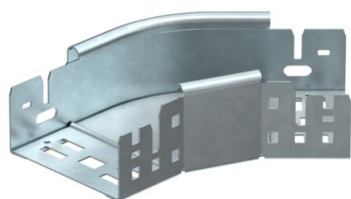

# Scheda tecnica

Curva 45° Magic 60 FT

Codice articolo: 6041060

Curva 45° con innesto rapido. Per tutti i tipi di passerelle portacavi con altezza del bordo pari a 60 mm.

**St** Acciaio

**FT** zincato a caldo per immersione

## Dati anagrafici

Codice articolo	6041060
Tipo	RBM 45 610 FT
Sigla 1	Curva 45°
Sigla 2	con connettore rapido
Produttore	OBO
Dimensione	60x100
Materiale	Acciaio
Superficie	zincato a caldo per immersione
Norma per superfici	DIN EN ISO 1461
Unità VK più piccola	1
Unità	Pezzo
Peso	54 kg
Unità di peso	kg/100 Pz.

# Scheda tecnica

Curva 45° Magic 60 FT

Codice articolo: 6041060

## Misure

Larghezza	100 mm
Larghezza	4 in
Altezza	60 mm
Altezza	2 in
Spessore lamiera	1,25 mm
Dimensione B	100 mm