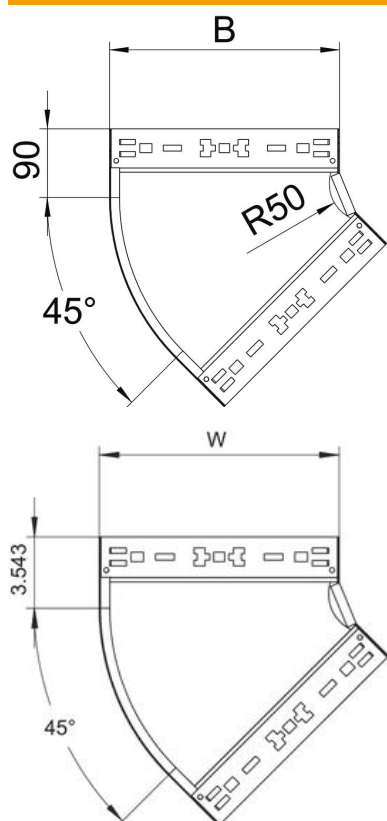

# Scheda tecnica

Curva 45° Magic 60 FT

Codice articolo: 6041060

Curva 45° con innesto rapido. Per tutti i tipi di passerelle portacavi con altezza del bordo pari a 60 mm.

**St** Acciaio

**FT** zincato a caldo per immersione

## Dati anagrafici

Codice articolo	6041060
Tipo	RBM 45 610 FT
Sigla 1	Curva 45°
Sigla 2	con connettore rapido
Produttore	OBO
Dimensione	60x100
Materiale	Acciaio
Superficie	zincato a caldo per immersione
Norma per superfici	DIN EN ISO 1461
Unità VK più piccola	1
Unità	Pezzo
Peso	54 kg
Unità di peso	kg/100 Pz.

# Scheda tecnica

Curva 45° Magic 60 FT

Codice articolo: 6041060

## Misure

Larghezza	100 mm
Larghezza	4 in
Altezza	60 mm
Altezza	2 in
Spessore lamiera	1,25 mm
Dimensione B	100 mm