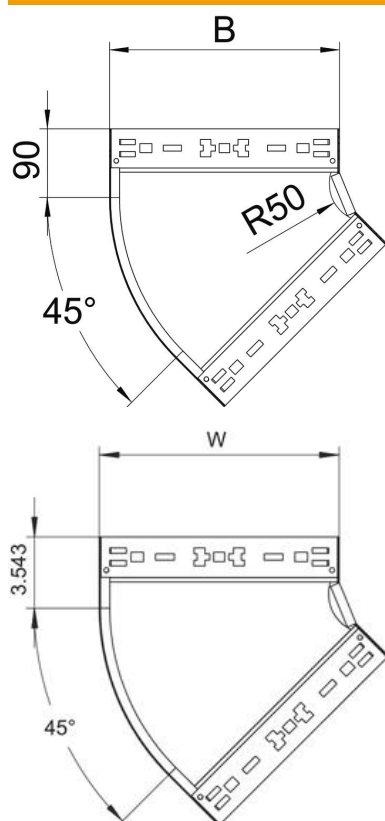

Scheda tecnica

Curva 45° Magic 60 FS

Codice articolo: 6041052

Curva 45° con innesto rapido. Per tutti i tipi di passerelle portacavi con altezza del bordo pari a 60 mm.

St Acciaio

FS zincato in continuo

Dati anagrafici

Codice articolo	6041052
Tipo	RBM 45 660 FS
Sigla 1	Curva 45°
Sigla 2	con connettore rapido
Produttore	OBO
Dimensione	60x600
Materiale	Acciaio
Superficie	zincato in continuo
Norma per superfici	DIN EN 10346
Unità VK più piccola	1
Unità	Pezzo
Peso	298,3 kg
Unità di peso	kg/100 Pz.

Scheda tecnica

Curva 45° Magic 60 FS

Codice articolo: 6041052

Misure

Larghezza	600 mm
Larghezza	24 in
Altezza	60 mm
Altezza	2 in
Spessore lamiera	1,25 mm
Dimensione B	600 mm

Dati tecnici

Piegatura (angolo)	45°
Versione connettore	connettore integrato
Mantenimento funzionale	no
Foro di montaggio nel pavimento	no
Foratura NATO	no
Deviazione di direzione	orizzontale
Acciaio inossidabile, decapato	no
Foratura laterale	no
Versione a grande portata	no
Tipo di giunto sistema portacavi	Fissaggio a scatto