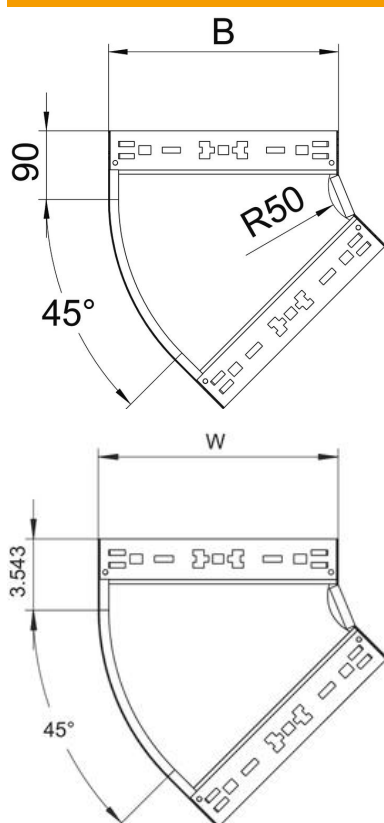

Scheda tecnica

Curva 45° Magic 60 FS

Codice articolo: 6041048

Curva 45° con innesto rapido. Per tutti i tipi di passerelle portacavi con altezza del bordo pari a 60 mm.

St Acciaio

FS zincato in continuo

Dati anagrafici

Codice articolo	6041048
Tipo	RBM 45 640 FS
Sigla 1	Curva 45°
Sigla 2	con connettore rapido
Produttore	OBO
Dimensione	60x400
Materiale	Acciaio
Superficie	zincato in continuo
Norma per superfici	DIN EN 10346
Unità VK più piccola	1
Unità	Pezzo
Peso	174,8 kg
Unità di peso	kg/100 Pz.

Scheda tecnica

Curva 45° Magic 60 FS

Codice articolo: 6041048

Misure

Larghezza	400 mm
Larghezza	16 in
Altezza	60 mm
Altezza	2 in
Spessore lamiera	1,25 mm
Dimensione B	400 mm

Dati tecnici

Piegatura (angolo)	45°
Versione connettore	connettore integrato
Mantenimento funzionale	sì
Foro di montaggio nel pavimento	no
Foratura NATO	no
Deviazione di direzione	orizzontale
Foratura laterale	no
Versione a grande portata	no
Tipo di giunto sistema portacavi	Fissaggio a scatto