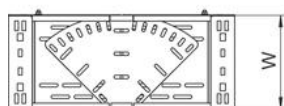

Scheda tecnica

Curva regolabile Magic 60 FT

Codice articolo: 6040500

Curva regolabile 0 - 90° con innesto rapido. Per tutti i tipi di passerelle portacavi con altezza del bordo pari a 60 mm.

St Acciaio

FT zincato a caldo per immersione

Dati anagrafici

Codice articolo	6040500
Tipo	RBMV 610 FT
Sigla 1	Curva regolabile
Sigla 2	con connettore rapido
Produttore	OBO
Dimensione	60x100
Materiale	Acciaio
Superficie	zincato a caldo per immersione
Norma per superfici	DIN EN ISO 1461
Unità VK più piccola	1
Unità	Pezzo
Peso	83,7 kg
Unità di peso	kg/100 Pz.

Scheda tecnica

Curva regolabile Magic 60 FT

Codice articolo: 6040500

Misure

Larghezza	100 mm
Larghezza	4 in
Altezza	60 mm
Altezza	2 in
Spessore lamiera	1 mm
Dimensione B	100 mm
Dimensione L	1,11 ft
Dimensione L	340 mm

Dati tecnici

Piegatura (angolo)	disponibile
Versione connettore	connettore integrato
Mantenimento funzionale	sì
Foro di montaggio nel pavimento	sì
Foratura NATO	no
Deviazione di direzione	orizzontale
Acciaio inossidabile, decapato	no
Foratura laterale	sì
Versione a grande portata	no
Tipo di giunto sistema portacavi	Fissaggio a scatto