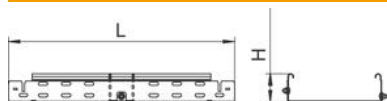

Scheda tecnica

Curva regolabile Magic 60 FT

Codice articolo: 6040500

Curva regolabile 0 - 90° con innesto rapido. Per tutti i tipi di passerelle portacavi con altezza del bordo pari a 60 mm.

St Acciaio

FT zincato a caldo per immersione

Dati anagrafici

Codice articolo	6040500
Tipo	RBMV 610 FT
Sigla 1	Curva regolabile
Sigla 2	con connettore rapido
Produttore	OBO
Dimensione	60x100
Materiale	Acciaio
Superficie	zincato a caldo per immersione
Norma per superfici	DIN EN ISO 1461
Unità VK più piccola	1
Unità	Pezzo
Peso	83,7 kg
Unità di peso	kg/100 Pz.

Scheda tecnica

Curva regolabile Magic 60 FT

Codice articolo: 6040500

Misure

Larghezza	100 mm
Larghezza	4 in
Altezza	60 mm
Altezza	2 in
Spessore lamiera	1 mm
Dimensione B	100 mm
Dimensione L	1,11 ft
Dimensione L	340 mm