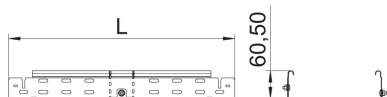

Scheda tecnica

Curva regolabile Magic 60 FT

Codice articolo: 6040500

Curva regolabile 0 - 90° con innesto rapido. Per tutti i tipi di passerelle portacavi con altezza del bordo pari a 60 mm.

St Acciaio

FT zincato a caldo per immersione

Dati anagrafici

Codice articolo	6040500
Tipo	RBMV 610 FT
Sigla 1	Curva regolabile
Sigla 2	con connettore rapido
Produttore	OBO
Dimensione	60x100
Materiale	Acciaio
Superficie	zincato a caldo per immersione
Norma per superfici	DIN EN ISO 1461
Unità VK più piccola	1
Unità	Pezzo
Peso	83,7 kg
Unità di peso	kg/100 Pz.

Scheda tecnica

Curva regolabile Magic 60 FT

Codice articolo: 6040500

Misure

Larghezza	100 mm
Larghezza	4 in
Altezza	60 mm
Altezza	2 in
Spessore lamiera	1 mm
Dimensione B	100 mm
Dimensione L	1,11 ft
Dimensione L	340 mm