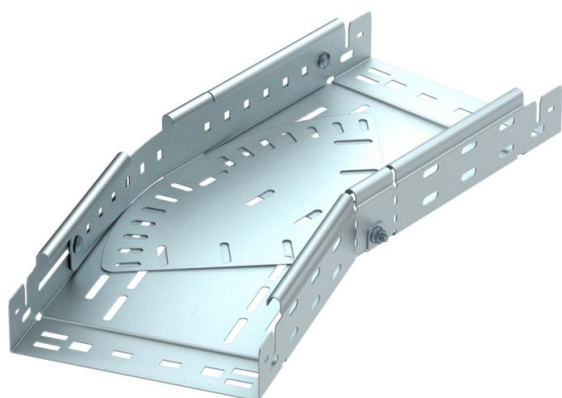

Scheda tecnica

Curva regolabile Magic 60 FT

Codice articolo: 6040500

Curva regolabile 0 - 90° con innesto rapido. Per tutti i tipi di passerelle portacavi con altezza del bordo pari a 60 mm.

St Acciaio

FT zincato a caldo per immersione

Dati anagrafici

Codice articolo	6040500
Tipo	RBMV 610 FT
Sigla 1	Curva regolabile
Sigla 2	con connettore rapido
Produttore	OBO
Dimensione	60x100
Materiale	Acciaio
Superficie	zincato a caldo per immersione
Norma per superfici	DIN EN ISO 1461
Unità VK più piccola	1
Unità	Pezzo
Peso	83,7 kg
Unità di peso	kg/100 Pz.

Scheda tecnica

Curva regolabile Magic 60 FT

Codice articolo: 6040500

Misure

Larghezza	100 mm
Larghezza	4 in
Altezza	60 mm
Altezza	2 in
Spessore lamiera	1 mm
Dimensione B	100 mm
Dimensione L	1,11 ft
Dimensione L	340 mm

Dati tecnici

Piegatura (angolo)	disponibile
Versione connettore	connettore integrato
Mantenimento funzionale	sì
Foro di montaggio nel pavimento	sì
Foratura NATO	no
Deviazione di direzione	orizzontale
Acciaio inossidabile, decapato	no
Foratura laterale	sì
Versione a grande portata	no
Tipo di giunto sistema portacavi	Fissaggio a scatto