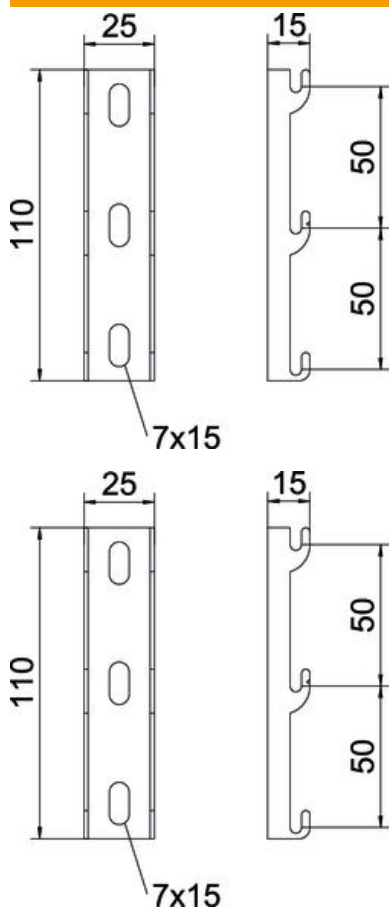

## Profilato con ganci rapidi per passerella grigliata G A2

Codice articolo: 6005645

Profilo con ganci rapidi per il fissaggio a parete della passerelle grigliate G.

**A2** Acciaio, INOX

**2B** non trattato, ulteriore trattamento

### Dati anagrafici

Codice articolo	6005645
Tipo	G-GRM-R150 A2
Sigla 1	Profilo con ganci
Sigla 2	per passerella grigliata G
Produttore	OBO
Dimensione	110x25x15
Materiale	Acciaio, INOX 1.4301
Superficie	non trattato, ulteriore trattamento
Norma per superfici	
Unità VK più piccola	25
Unità	Pezzo
Peso	4,8 kg
Unità di peso	kg/100 Pz.

### Misure

Lunghezza	110 mm
Larghezza	25 mm
Larghezza	0,98 in
Altezza	0 mm
Altezza	0 in