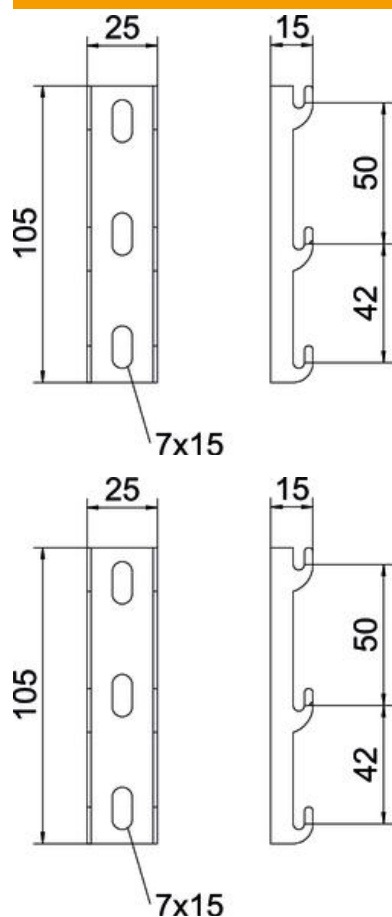

## Profilato con ganci rapidi per passerella grigliata G A2

Codice articolo: 6005642

Profilo con ganci rapidi per il fissaggio a parete della passerelle grigliate G.

CE

**A2** Acciaio, INOX

**2B** non trattato, ulteriore trattamento

### Dati anagrafici

Codice articolo	6005642
Tipo	G-GRM-R125 A2
Sigla 1	Profilo con ganci
Sigla 2	per passerella grigliata G
Produttore	OBO
Dimensione	105x25x15
Materiale	Acciaio, INOX 1.4301
Superficie	non trattato, ulteriore trattamento
Norma per superfici	
Unità VK più piccola	25
Unità	Pezzo
Peso	4,6 kg
Unità di peso	kg/100 Pz.

### Misure

Lunghezza	105 mm
Larghezza	25 mm
Larghezza	0,98 in
Altezza	0 mm
Altezza	0 in