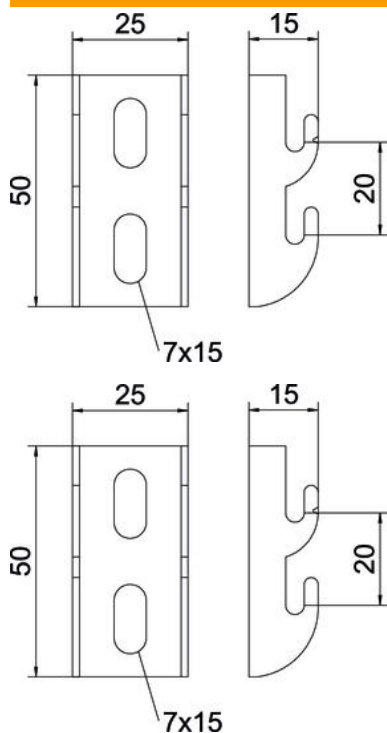

## Profilato con ganci rapidi per passerella grigliata G A2

Codice articolo: 6005635

Profilo con ganci rapidi per il fissaggio a parete della passerelle grigliate G.

CE

**A2** Acciaio, INOX

**2B** non trattato, ulteriore trattamento

### Dati anagrafici

Codice articolo	6005635
Tipo	G-GRM-R50 A2
Sigla 1	Profilo con ganci
Sigla 2	per passerella grigliata G
Produttore	OBO
Dimensione	50x25x15
Materiale	Acciaio, INOX 1.4301
Superficie	non trattato, ulteriore trattamento
Norma per superfici	
Unità VK più piccola	25
Unità	Pezzo
Peso	2,3 kg
Unità di peso	kg/100 Pz.

## Misure

Lunghezza	50 mm
Larghezza	25 mm
Larghezza	0,98 in
Altezza	0 mm
Altezza	0 in