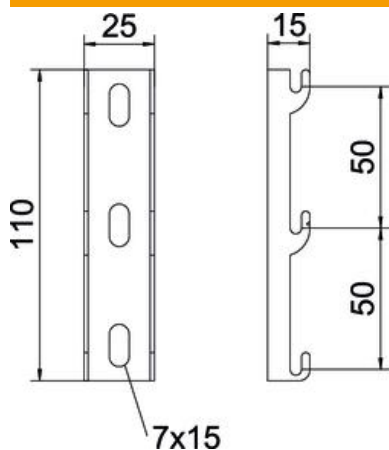

Scheda tecnica

Profilato con ganci rapidi per passerella grigliata G FS

Codice articolo: 6005615

Profilo con ganci rapidi per il fissaggio a parete della passerelle grigliate G.

CE

St Acciaio

FS zincato in continuo

Dati anagrafici

Codice articolo	6005615
Tipo	G-GRM-R150 FS
Sigla 1	Profilo con ganci
Sigla 2	per passerella grigliata G
Produttore	OBO
Dimensione	110x25x15
Materiale	Acciaio
Superficie	zincato in continuo
Norma per superfici	DIN EN 10346
Unità VK più piccola	25
Unità	Pezzo
Peso	4,8 kg
Unità di peso	kg/100 Pz.

Scheda tecnica

Profilato con ganci rapidi per passerella grigliata G FS

Codice articolo: 6005615

Misure

Lunghezza	110 mm
Larghezza	25 mm
Larghezza	0,98 in
Altezza	15 mm

Dati tecnici

Adatto per forme profilate	Forma a U
Forma del profilato	Forma a U
Acciaio inossidabile, decapato	no