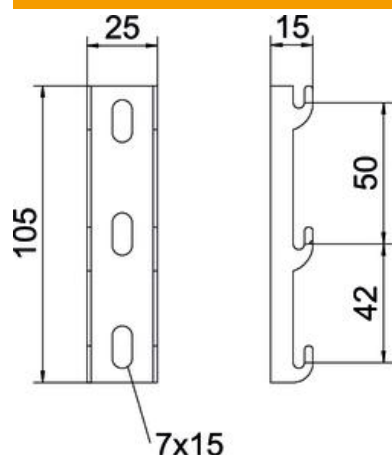

Scheda tecnica

Profilato con ganci rapidi per passerella grigliata G FS

Codice articolo: 6005612

Profilo con ganci rapidi per il fissaggio a parete della passerelle grigliate G.

CE

St Acciaio

FS zincato in continuo

Dati anagrafici

Codice articolo	6005612
Tipo	G-GRM-R125 FS
Sigla 1	Profilo con ganci
Sigla 2	per passerella grigliata G
Produttore	OBO
Dimensione	105x25x15
Materiale	Acciaio
Superficie	zincato in continuo
Norma per superfici	DIN EN 10346
Unità VK più piccola	25
Unità	Pezzo
Peso	4,6 kg
Unità di peso	kg/100 Pz.

Scheda tecnica

Profilato con ganci rapidi per passerella grigliata G FS

Codice articolo: 6005612

Misure

Lunghezza	105 mm
Larghezza	25 mm
Larghezza	0,98 in
Altezza	15 mm

Dati tecnici

Adatto per forme profilate	Forma a U
Forma del profilato	Forma a U
Acciaio inossidabile, decapato	no