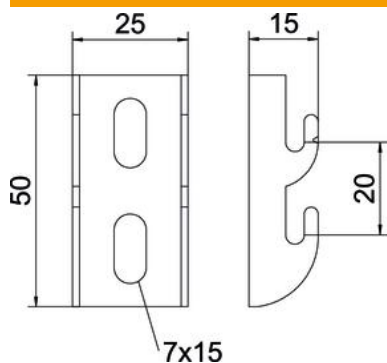

Scheda tecnica

Profilato con ganci rapidi per passerella grigliata G FS

Codice articolo: 6005605

Profilo con ganci rapidi per il fissaggio a parete della passerelle grigliate G.

CE

St Acciaio

FS zincato in continuo

Dati anagrafici

Codice articolo	6005605
Tipo	G-GRM-R50 FS
Sigla 1	Profilo con ganci
Sigla 2	per passerella grigliata G
Produttore	OBO
Dimensione	50x25x15
Materiale	Acciaio
Superficie	zincato in continuo
Norma per superfici	DIN EN 10346
Unità VK più piccola	25
Unità	Pezzo
Peso	2,3 kg
Unità di peso	kg/100 Pz.

Scheda tecnica

Profilato con ganci rapidi per passerella grigliata G FS

Codice articolo: 6005605

Misure

Lunghezza	50 mm
Larghezza	25 mm
Larghezza	0,98 in
Altezza	15 mm

Dati tecnici

Adatto per forme profilate	Forma a U
Forma del profilato	Forma a U
Acciaio inossidabile, decapato	no