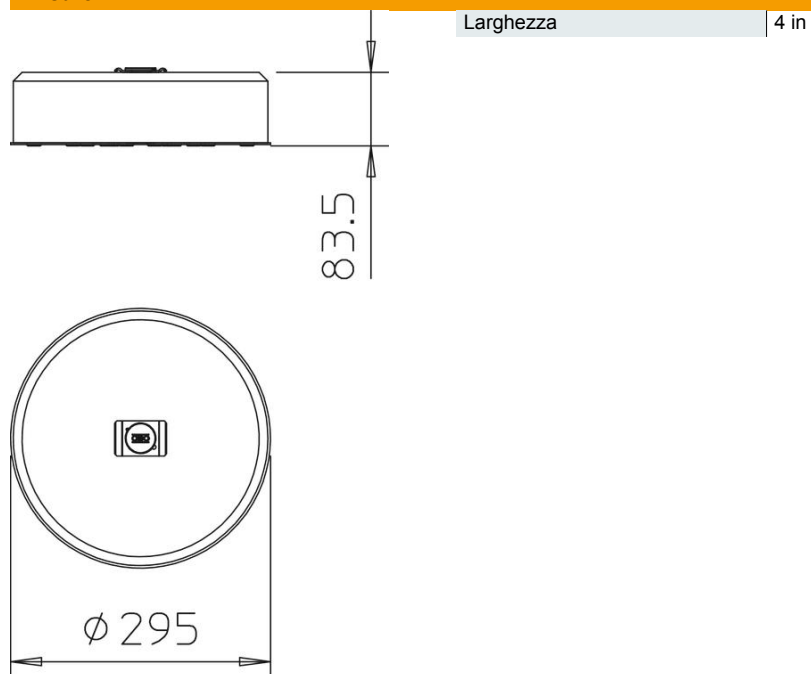

Scheda tecnica

Base - set TrayFix 10 S

Codice articolo: 5403102

- Sistema di montaggio per il fissaggio di passerelle grigliate con blocco FangFix, ad es. passaggio di linee su tetti piatti.

- Predisposto per i sistemi di passerelle grigliate OBO con larghezza minima di 100 mm

- Set contenente TrayFix - adattatore di montaggio e base in cemento per il sistema FangFix-System 10 kg
Lamiera di supporto con tappi di fissaggio per FangFix

CE

Dati anagrafici

Codice articolo	5403102
Tipo	TrayFix-10-S
Sigla 1	Set fissaggio passerella
Sigla 2	compreso blocco FangFix
Produttore	OBO
Dimensione	295x295x84
Unità VK più piccola	1
Unità	Pezzo
Peso	1000 kg
Unità di peso	kg/100 Pz.

Scheda tecnica

Base - set TrayFix 10 S

Codice articolo: 5403102

Misure

Dati tecnici

da larghezza delle scanalature | 100 mm