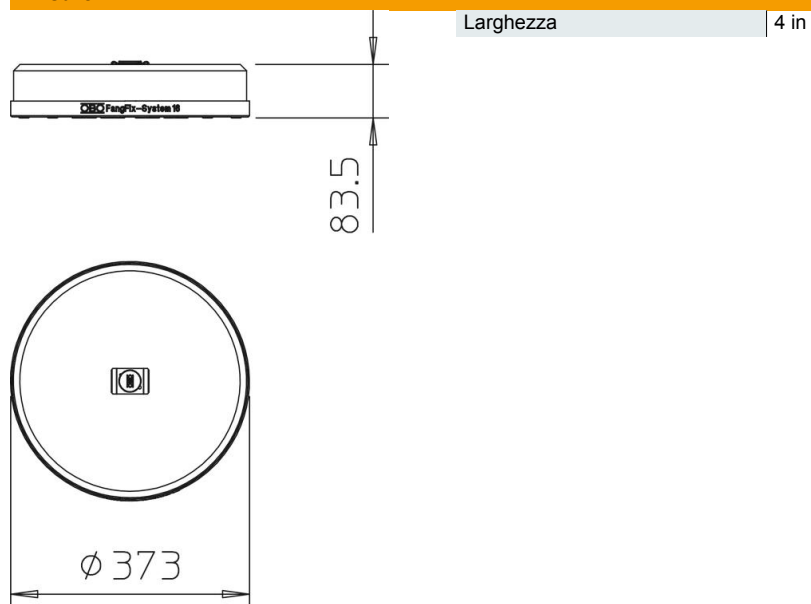

Scheda tecnica

Base - kit TrayFix 16 S

Codice articolo: 5403099

- Sistema di montaggio per il fissaggio di passerelle grigliate con blocco FangFix, ad es. passaggio di linee su tetti piatti.

- Predisposto per sistemi di passerelle grigliate OBO con una larghezza minima di 100 mm.
 - Set contenente TrayFix - adattatore di montaggio e base in cemento per il sistema FangFix-System 16 kgLamiera di supporto con tappi di fissaggio per FangFix

CE

Dati anagrafici

Codice articolo	5403099
Tipo	TrayFix-16-S
Sigla 1	Set fissaggio passerella
Sigla 2	compreso blocco FangFix
Produttore	OBO
Dimensione	373x373x84
Unità VK più piccola	1
Unità	Pezzo
Peso	1700 kg
Unità di peso	kg/100 Pz.

Scheda tecnica

Base - kit TrayFix 16 S

Codice articolo: 5403099

Misure

Dati tecnici

da larghezza delle scanalature | 100 mm