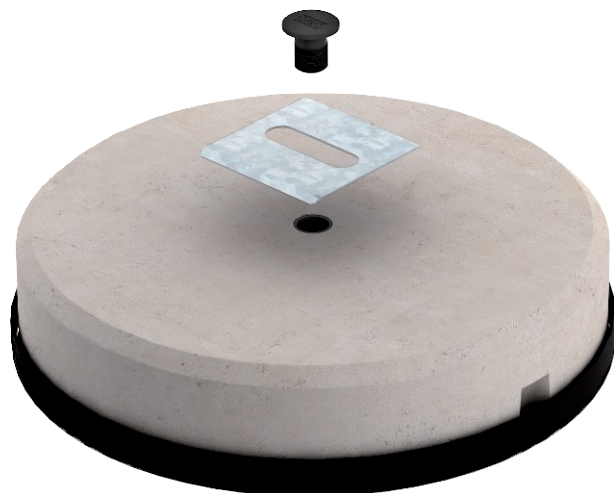

Scheda tecnica

Base - kit TrayFix 16 L

Art. n. 5403098

- Sistema di montaggio per il fissaggio di passerelle grigliate con blocco FangFix, ad es. passaggio di linee su tetti piatti.
- Predisposto per sistemi di canaline OBO MKSM e SKSM.
- Predisposto per sistemi di passerelle grigliate OBO con una larghezza minima di 100 mm.
- Set contenente TrayFix - adattatore di montaggio e base in cemento per il sistema FangFix-System 16 kg

Descrizione termini di consegna del prodotto | Lamiera di supporto con tappi di fissaggio per FangFix

Dati anagrafici

Art.-N.	5403098
Tipo	TrayFix-16-L
Sigla 1	Set fissaggio passerella
Sigla 2	Compreso il blocco FangFix
Dimensione	373x373x84
Unità di vendita minima	1 Pezzi
Peso	1.700,00 kg/100 Pz.

Dati tecnici

Altezza	83,50 mm
da larghezza passerelle	100,00 mm