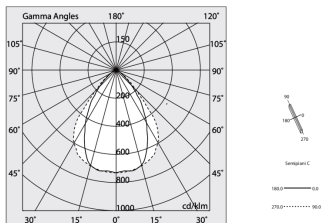

Novalux S.r.l. via Marzabotto, 2 40050 Funo di Argelato (BO) Italy
Tel: +39 051 860558 · Fax +39 051 6647859 · Mail: info@novalux.it · P.IVA 00536541204 · novalux.com
Società soggetta ad attività di direzione e coordinamento da parte di SLV GmbH

La presente scheda tecnica è di proprietà di Novalux S.r.l., tutti i diritti riservati. Novalux S.r.l. si riserva il diritto di apportare modifiche senza preavviso alcuno.
Ultimo aggiornamento: 21/3/2024, 16:16:17