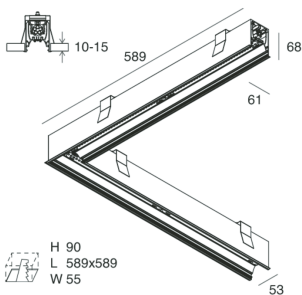

H 90
L 589x589
W 55