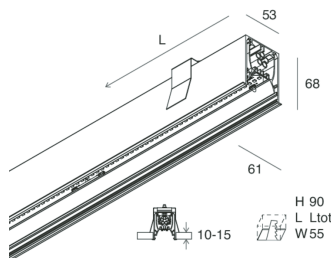

HERO C

108829.01 + 108924.99

novalux
ITALIAN LIGHTING DESIGN SINCE 1948

Caratteristiche

Uso: Interno
Tipo installazione: INCASSO IN CARTONGESSO
Emissione: DIRETTA
Ottica: OPALE TUTTA LUCE
Colore: BIANCO
Dimmerazione: PUSH, DALI
Emergenza: NO
L: 1400mm
A: 61mm
H: 68mm
Made in: ITALY
Garanzia: 5 anni
Peso: 3.5kg