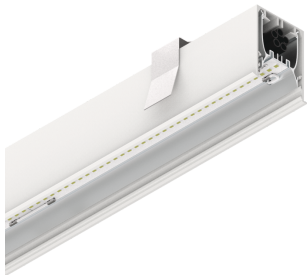

HERO C

108829.01 + 108924.99

novalux
ITALIAN LIGHTING DESIGN SINCE 1948

Caratteristiche

Uso: Interno
Tipo installazione: INCASSO IN CARTONGESSO
Emissione: DIRETTA
Ottica: OPALE TUTTA LUCE
Colore: BIANCO
Dimmerazione: PUSH, DALI
Emergenza: NO
L: 1400mm
A: 61mm
H: 68mm
Made in: ITALY
Garanzia: 5 anni
Peso: 3.5kg

Dati tecnici

Potenza reale apparecchio: 34.4W
Flusso luminoso apparecchio: 2264lm
IP: 40
Classe di isolamento: I
Tensione di alimentazione: 220-240V 50/60Hz
SELV: Sì

Sorgente

Sorgente luminosa: LED
Potenza sorgente: 30W
Temperatura colore: 2700K
CRI: >90
Tolleranza colore: 3 Step MacAdam
LED lifespan: 50000h L80 B20