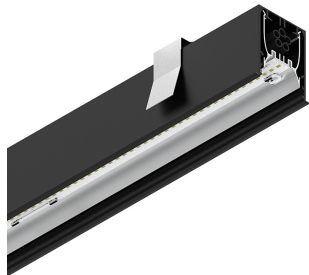

HERO C

108803.02 + 108912.99

novalux
ITALIAN LIGHTING DESIGN SINCE 1948

Caratteristiche

Uso: Interno
Tipo installazione: INCASSO IN CARTONGESSO
Emissione: DIRETTA
Ottica: MICROPRISMATIZZATO
Colore: NERO
Dimmerazione: ON/OFF
Emergenza: NO
L: 1680mm
A: 61mm
H: 68mm
Made in: ITALY
Garanzia: 5 anni
Peso: 4.2kg

Dati tecnici

Potenza reale apparecchio: 40.5W
Flusso luminoso apparecchio: 3129lm
IP: 40
Classe di isolamento: I
Tensione di alimentazione: 220-240V 50/60Hz
UGR: <19
SELV: Sì

Sorgente

Sorgente luminosa: LED
Potenza sorgente: 36W
Temperatura colore: 2700K
CRI: >90
Tolleranza colore: 3 Step MacAdam
LED lifespan: 50000h L80 B20