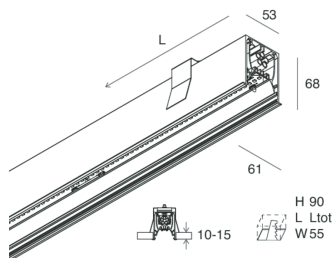

HERO C

108803.02 + 108912.99

novalux
ITALIAN LIGHTING DESIGN SINCE 1948

Caratteristiche

Uso: Interno
Tipo installazione: INCASSO IN CARTONGESSO
Emissione: DIRETTA
Ottica: MICROPRISMATIZZATO
Colore: NERO
Dimmerazione: ON/OFF
Emergenza: NO
L: 1680mm
A: 61mm
H: 68mm
Made in: ITALY
Garanzia: 5 anni
Peso: 4.2kg