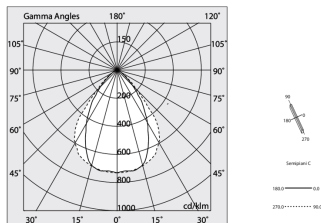

HERO C

108803.02 + 108912.99

novalux
ITALIAN LIGHTING DESIGN SINCE 1948

Caratteristiche

Uso: Interno
Tipo installazione: INCASSO IN CARTONGESSO
Emissione: DIRETTA
Ottica: MICROPRISMATIZZATO
Colore: NERO
Dimmerazione: ON/OFF
Emergenza: NO
L: 1680mm
A: 61mm
H: 68mm
Made in: ITALY
Garanzia: 5 anni
Peso: 4.2kg

Dati tecnici

Potenza reale apparecchio: 40.5W
Flusso luminoso apparecchio: 3129lm
IP: 40
Classe di isolamento: I
Tensione di alimentazione: 220-240V 50/60Hz
UGR: <19
SELV: Sì

Sorgente

Sorgente luminosa: LED
Potenza sorgente: 36W
Temperatura colore: 2700K
CRI: >90
Tolleranza colore: 3 Step MacAdam
LED lifespan: 50000h L80 B20