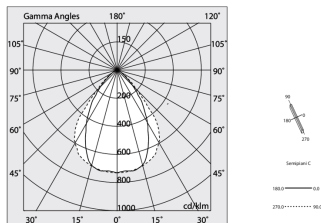

## Caratteristiche

Uso: Interno  
Tipo installazione: INCASSO IN CARTONGESSO  
Emissione: DIRETTA  
Ottica: MICROPRISMATIZZATO  
Colore: BIANCO  
Dimmerazione: ON/OFF  
Emergenza: NO  
L: 1680mm  
A: 61mm  
H: 68mm  
Made in: ITALY  
Garanzia: 5 anni  
Peso: 4.2kg