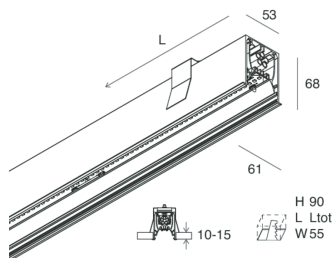

## Caratteristiche

Uso: Interno  
Tipo installazione: INCASSO IN CARTONGESSO  
Emissione: DIRETTA  
Ottica: MICROPRISMATIZZATO  
Colore: BIANCO  
Dimmerazione: ON/OFF  
Emergenza: NO  
L: 1680mm  
A: 61mm  
H: 68mm  
Made in: ITALY  
Garanzia: 5 anni  
Peso: 4.2kg