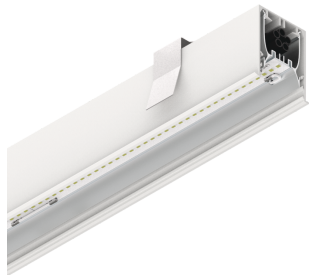

## Caratteristiche

Uso: Interno  
Tipo installazione: INCASSO IN CARTONGESSO  
Emissione: DIRETTA  
Ottica: MICROPRISMATIZZATO  
Colore: BIANCO  
Dimmerazione: ON/OFF  
Emergenza: NO  
L: 1680mm  
A: 61mm  
H: 68mm  
Made in: ITALY  
Garanzia: 5 anni  
Peso: 4.2kg