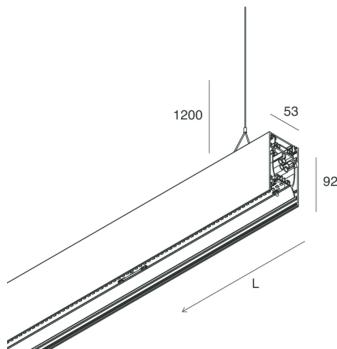

## Caratteristiche

Uso: Interno  
Tipo installazione: SOSPENSIONE  
Emissione: DIRETTA/INDIRETTA  
Optica: MICROPRISMATIZZATO  
Colore: NERO  
Dimmerazione: PUSH  
Emergenza: NO  
L: 1960mm  
A: 53mm  
H: 92mm  
Made in: ITALY  
Garanzia: 5 anni  
Peso: 7kg