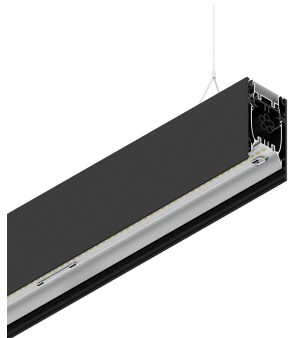

## Caratteristiche

Uso: Interno  
Tipo installazione: SOSPENSIONE  
Emissione: DIRETTA/INDIRETTA  
Optica: MICROPRISMATIZZATO  
Colore: NERO  
Dimmerazione: PUSH  
Emergenza: NO  
L: 1960mm  
A: 53mm  
H: 92mm  
Made in: ITALY  
Garanzia: 5 anni  
Peso: 7kg