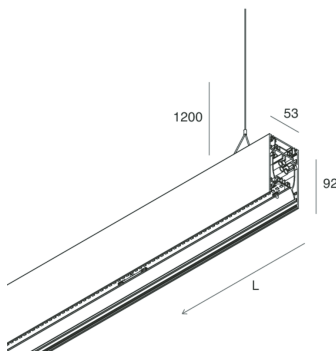

HERO B

108773.20 + 108913.99

novalux
ITALIAN LIGHTING DESIGN SINCE 1948

Caratteristiche

Uso: Interno
Tipo installazione: SOSPENSIONE
Emissione: DIRETTA/INDIRETTA
Optica: MICROPRISMATIZZATO
Colore: CAFFE
Dimmerazione: PUSH
Emergenza: NO
L: 1960mm
A: 53mm
H: 92mm
Made in: ITALY
Garanzia: 5 anni
Peso: 7kg