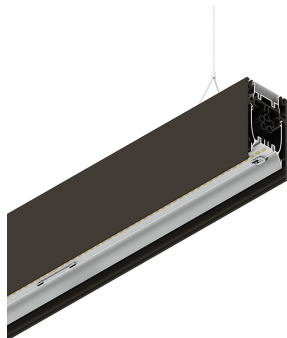

HERO B

108773.20 + 108913.99

novalux
ITALIAN LIGHTING DESIGN SINCE 1948

Caratteristiche

Uso: Interno
Tipo installazione: SOSPENSIONE
Emissione: DIRETTA/INDIRETTA
Optica: MICROPRISMATIZZATO
Colore: CAFFE
Dimmerazione: PUSH
Emergenza: NO
L: 1960mm
A: 53mm
H: 92mm
Made in: ITALY
Garanzia: 5 anni
Peso: 7kg

Dati tecnici

Potenza reale apparecchio: 88.8W
Flusso luminoso apparecchio: 7801lm
Flusso luminoso indiretto: 4151lm
IP: 40
Classe di isolamento: I
Tensione di alimentazione: 220-240V 50/60Hz
UGR: <19
SELV: Sì