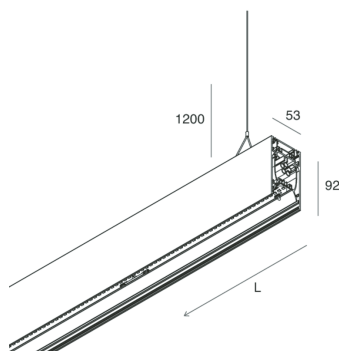

HERO B

108748.02 + 108914.99

novalux
ITALIAN LIGHTING DESIGN SINCE 1948

Caratteristiche

Uso: Interno
Tipo installazione: SOSPENSIONE
Emissione: DIRETTA/INDIRETTA
Optica: MICROPRISMATIZZATO
Colore: NERO
Dimmerazione: DALI
Emergenza: NO
L: 2240mm
A: 53mm
H: 92mm
Made in: ITALY
Garanzia: 5 anni
Peso: 8kg