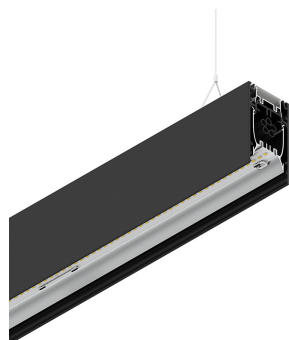

HERO B

108748.02 + 108914.99

novalux
ITALIAN LIGHTING DESIGN SINCE 1948

Caratteristiche

Uso: Interno
Tipo installazione: SOSPENSIONE
Emissione: DIRETTA/INDIRETTA
Optica: MICROPRISMATIZZATO
Colore: NERO
Dimmerazione: DALI
Emergenza: NO
L: 2240mm
A: 53mm
H: 92mm
Made in: ITALY
Garanzia: 5 anni
Peso: 8kg

Dati tecnici

Potenza reale apparecchio: 105.9W
Flusso luminoso apparecchio: 9213lm
Flusso luminoso indiretto: 4951lm
IP: 40
Classe di isolamento: I
Tensione di alimentazione: 220-240V 50/60Hz
UGR: <19
SELV: Sì