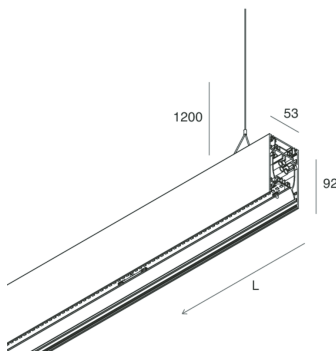

## Caratteristiche

Uso: Interno  
Tipo installazione: SOSPENSIONE  
Emissione: DIRETTA/INDIRETTA  
Ottica: MICROPRISMATIZZATO  
Colore: NERO  
Dimmerazione: DALI  
Emergenza: NO  
L: 1960mm  
A: 53mm  
H: 92mm  
Made in: ITALY  
Garanzia: 5 anni  
Peso: 7kg