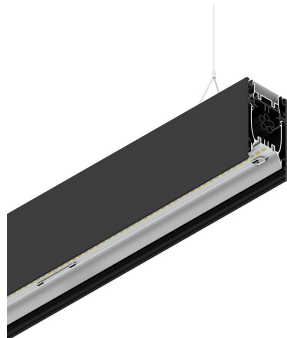

## Caratteristiche

Uso: Interno  
Tipo installazione: SOSPENSIONE  
Emissione: DIRETTA/INDIRETTA  
Ottica: MICROPRISMATIZZATO  
Colore: NERO  
Dimmerazione: DALI  
Emergenza: NO  
L: 1960mm  
A: 53mm  
H: 92mm  
Made in: ITALY  
Garanzia: 5 anni  
Peso: 7kg