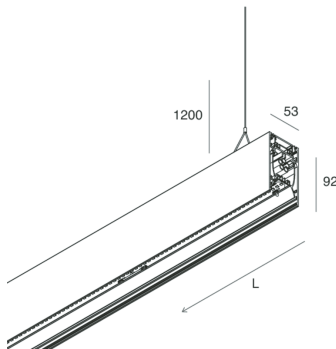

HERO B

108720.02 + 108915.99

novalux
ITALIAN LIGHTING DESIGN SINCE 1948

Caratteristiche

Uso: Interno
Tipo installazione: SOSPENSIONE
Emissione: DIRETTA/INDIRETTA
Ottica: MICROPRISMATIZZATO
Colore: NERO
Dimmerazione: ON/OFF
Emergenza: NO
L: 2520mm
A: 53mm
H: 92mm
Made in: ITALY
Garanzia: 5 anni
Peso: 9kg