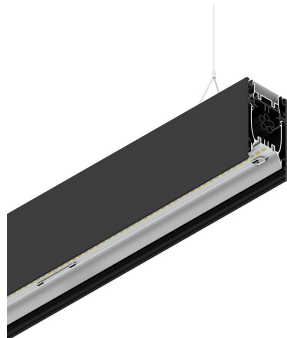

HERO B

108720.02 + 108915.99

novalux
ITALIAN LIGHTING DESIGN SINCE 1948

Caratteristiche

Uso: Interno
Tipo installazione: SOSPENSIONE
Emissione: DIRETTA/INDIRETTA
Ottica: MICROPRISMATIZZATO
Colore: NERO
Dimmerazione: ON/OFF
Emergenza: NO
L: 2520mm
A: 53mm
H: 92mm
Made in: ITALY
Garanzia: 5 anni
Peso: 9kg

Dati tecnici

Potenza reale apparecchio: 120.6W
Flusso luminoso apparecchio: 11233lm
Flusso luminoso indiretto: 5935lm
IP: 40
Classe di isolamento: I
Tensione di alimentazione: 220-240V 50/60Hz
UGR: <19
SELV: Sì