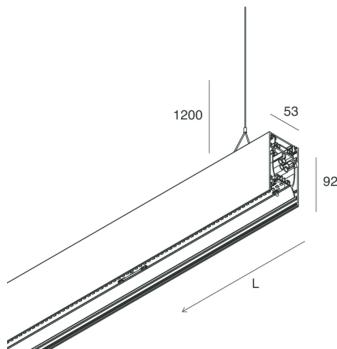

HERO B

108713.02 + 108915.99

novalux
ITALIAN LIGHTING DESIGN SINCE 1948

Caratteristiche

Uso: Interno
Tipo installazione: SOSPENSIONE
Emissione: DIRETTA/INDIRETTA
Optica: MICROPRISMATIZZATO
Colore: NERO
Dimmerazione: ON/OFF
Emergenza: NO
L: 2520mm
A: 53mm
H: 92mm
Made in: ITALY
Garanzia: 5 anni
Peso: 9kg