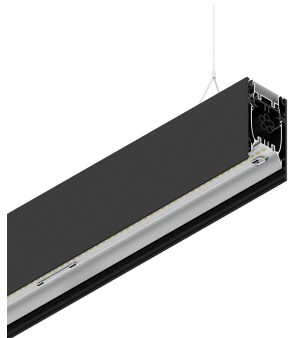

HERO B

108713.02 + 108915.99

novalux
ITALIAN LIGHTING DESIGN SINCE 1948

Caratteristiche

Uso: Interno
Tipo installazione: SOSPENSIONE
Emissione: DIRETTA/INDIRETTA
Optica: MICROPRISMATIZZATO
Colore: NERO
Dimmerazione: ON/OFF
Emergenza: NO
L: 2520mm
A: 53mm
H: 92mm
Made in: ITALY
Garanzia: 5 anni
Peso: 9kg

Dati tecnici

Potenza reale apparecchio: 120.6W
Flusso luminoso apparecchio: 10452lm
Flusso luminoso indiretto: 5658lm
IP: 40
Classe di isolamento: I
Tensione di alimentazione: 220-240V 50/60Hz
UGR: <19
SELV: Sì