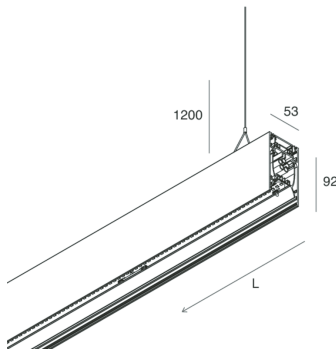

HERO B

108711.20 + 108913.99

novalux
ITALIAN LIGHTING DESIGN SINCE 1948

Caratteristiche

Uso: Interno
Tipo installazione: SOSPENSIONE
Emissione: DIRETTA/INDIRETTA
Optica: MICROPRISMATIZZATO
Colore: CAFFE
Dimmerazione: ON/OFF
Emergenza: NO
L: 1960mm
A: 53mm
H: 92mm
Made in: ITALY
Garanzia: 5 anni
Peso: 7kg