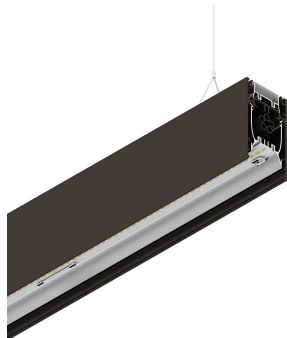

HERO B

108711.20 + 108913.99

novalux
ITALIAN LIGHTING DESIGN SINCE 1948

Caratteristiche

Uso: Interno
Tipo installazione: SOSPENSIONE
Emissione: DIRETTA/INDIRETTA
Optica: MICROPRISMATIZZATO
Colore: CAFFE
Dimmerazione: ON/OFF
Emergenza: NO
L: 1960mm
A: 53mm
H: 92mm
Made in: ITALY
Garanzia: 5 anni
Peso: 7kg

Dati tecnici

Potenza reale apparecchio: 88.8W
Flusso luminoso apparecchio: 7974lm
Flusso luminoso indiretto: 4245lm
IP: 40
Classe di isolamento: I
Tensione di alimentazione: 220-240V 50/60Hz
UGR: <19
SELV: Sì