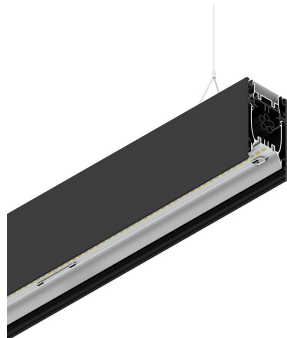

HERO B

108710.02 + 108912.99

novalux
ITALIAN LIGHTING DESIGN SINCE 1948

Caratteristiche

Uso: Interno
Tipo installazione: SOSPENSIONE
Emissione: DIRETTA/INDIRETTA
Optica: MICROPRISMATIZZATO
Colore: NERO
Dimmerazione: ON/OFF
Emergenza: NO
L: 1680mm
A: 53mm
H: 92mm
Made in: ITALY
Garanzia: 5 anni
Peso: 6kg

Dati tecnici

Potenza reale apparecchio: 74.9W
Flusso luminoso apparecchio: 6733lm
Flusso luminoso indiretto: 3537lm
IP: 40
Classe di isolamento: I
Tensione di alimentazione: 220-240V 50/60Hz
UGR: <19
SELV: Sì