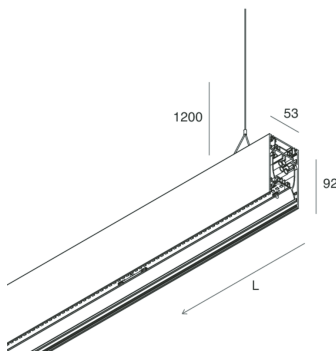

HERO B

108710.02 + 108912.99

novalux
ITALIAN LIGHTING DESIGN SINCE 1948

Caratteristiche

Uso: Interno
Tipo installazione: SOSPENSIONE
Emissione: DIRETTA/INDIRETTA
Optica: MICROPRISMATIZZATO
Colore: NERO
Dimmerazione: ON/OFF
Emergenza: NO
L: 1680mm
A: 53mm
H: 92mm
Made in: ITALY
Garanzia: 5 anni
Peso: 6kg