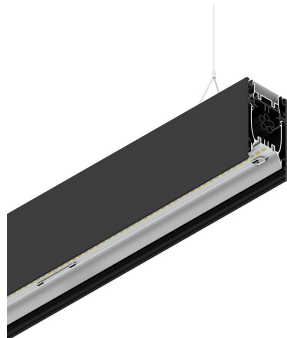

HERO B

108703.02 + 108912.99

novalux
ITALIAN LIGHTING DESIGN SINCE 1948

Caratteristiche

Uso: Interno
Tipo installazione: SOSPENSIONE
Emissione: DIRETTA/INDIRETTA
Ottica: MICROPRISMATIZZATO
Colore: NERO
Dimmerazione: ON/OFF
Emergenza: NO
L: 1680mm
A: 53mm
H: 92mm
Made in: ITALY
Garanzia: 5 anni
Peso: 6kg

Dati tecnici

Potenza reale apparecchio: 74.9W
Flusso luminoso apparecchio: 6588lm
Flusso luminoso indiretto: 3459lm
IP: 40
Classe di isolamento: I
Tensione di alimentazione: 220-240V 50/60Hz
UGR: <19
SELV: Sì