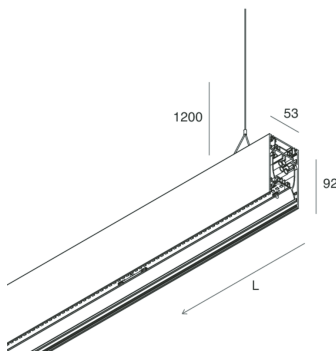

HERO B

108703.02 + 108912.99

novalux
ITALIAN LIGHTING DESIGN SINCE 1948

Caratteristiche

Uso: Interno
Tipo installazione: SOSPENSIONE
Emissione: DIRETTA/INDIRETTA
Ottica: MICROPRISMATIZZATO
Colore: NERO
Dimmerazione: ON/OFF
Emergenza: NO
L: 1680mm
A: 53mm
H: 92mm
Made in: ITALY
Garanzia: 5 anni
Peso: 6kg