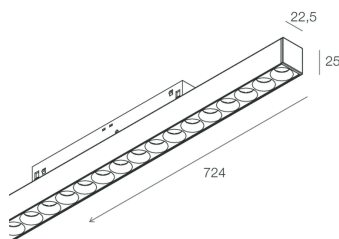

FORTY8 TRACK

108587.01 + 108589.18

novalux
ITALIAN LIGHTING DESIGN SINCE 1948

Caratteristiche

Uso: Interno
Tipo installazione: BINARIO
Emissione: DIRETTA
Optica: MICRO OTTICHE
Fascio: 50°
Colore: BIANCO
Dimmerazione: DALI
Emergenza: NO
L: 724mm
Garanzia: 5 anni
Peso: 0.47kg

Dati tecnici

Potenza reale apparecchio: 30W
Flusso luminoso apparecchio: 2167lm
IP: 20
Classe di isolamento: III
Tensione di alimentazione: 48 Vdc
UGR: <19
SELV: Sì

Sorgente

Sorgente luminosa: LED
Potenza sorgente: 25W
Temperatura colore: 4000K
CRI: >90
Tolleranza colore: 3 Step MacAdam
LED lifespan: 30000h L70 B20