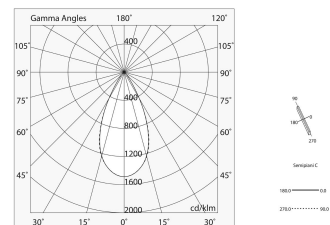

FORTY8 TRACK

108587.01 + 108589.18

novalux
ITALIAN LIGHTING DESIGN SINCE 1948

Caratteristiche

Uso: Interno
Tipo installazione: BINARIO
Emissione: DIRETTA
Optica: MICRO OTTICHE
Fascio: 50°
Colore: BIANCO
Dimmerazione: DALI
Emergenza: NO
L: 724mm
Garanzia: 5 anni
Peso: 0.47kg

Dati tecnici

Potenza reale apparecchio: 30W
Flusso luminoso apparecchio: 2167lm
IP: 20
Classe di isolamento: III
Tensione di alimentazione: 48 Vdc
UGR: <19
SELV: Sì

Sorgente

Sorgente luminosa: LED
Potenza sorgente: 25W
Temperatura colore: 4000K
CRI: >90
Tolleranza colore: 3 Step MacAdam
LED lifespan: 30000h L70 B20