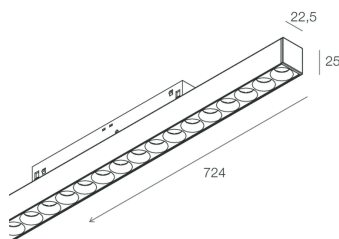

## Caratteristiche

Uso: Interno  
Tipo installazione: BINARIO  
Emissione: DIRETTA  
Ottica: MICRO OTTICHE  
Fascio: 50°  
Colore: BIANCO  
Dimmerazione: DALI  
Emergenza: NO  
L: 724mm  
Garanzia: 5 anni  
Peso: 0.47kg