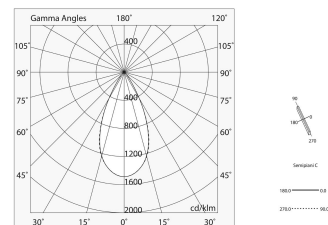

## Caratteristiche

Uso: Interno  
Tipo installazione: BINARIO  
Emissione: DIRETTA  
Ottica: MICRO OTTICHE  
Fascio: 50°  
Colore: BIANCO  
Dimmerazione: DALI  
Emergenza: NO  
L: 724mm  
Garanzia: 5 anni  
Peso: 0.47kg